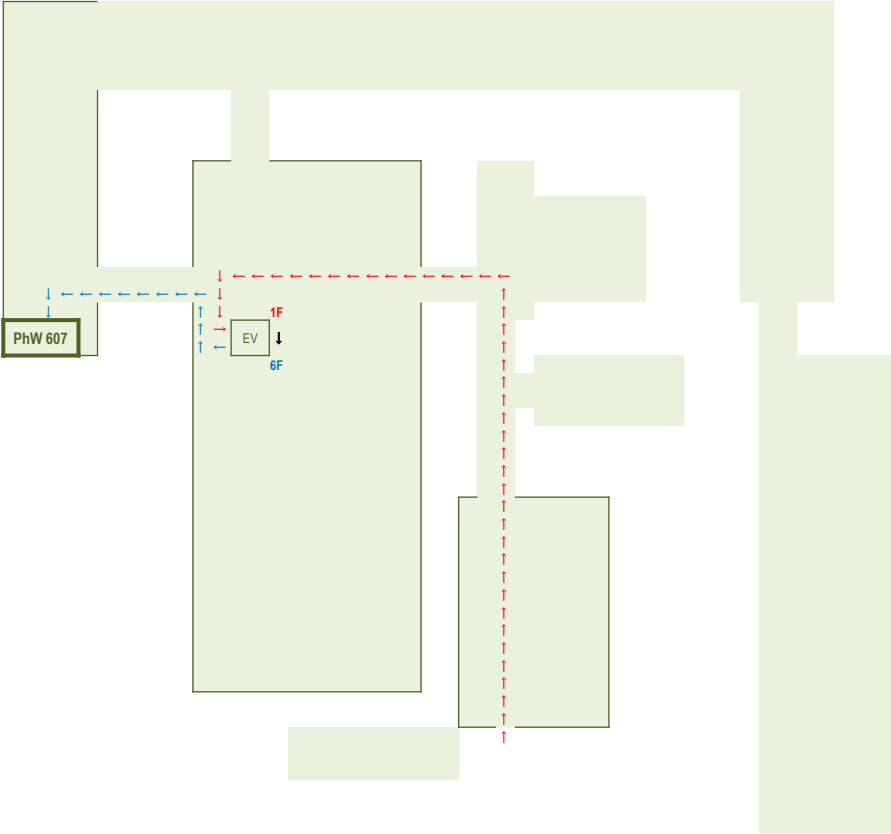

Faculty of Pharmaceutical Sciences

**Administration
Bureau Bldg.2**