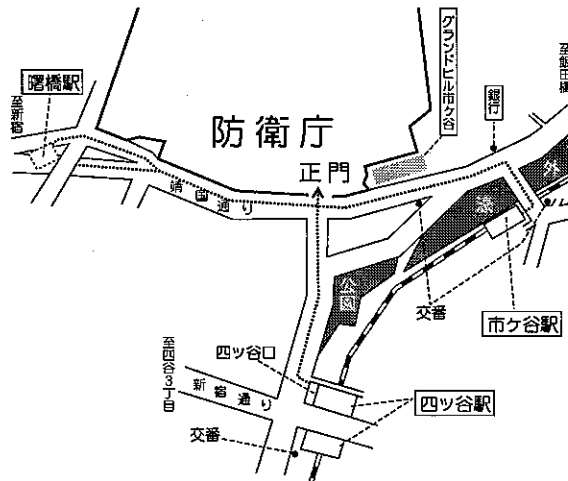

会計検査院、文部科学省、気象庁、海上保安庁、防衛庁マップ

会計検査院は神保町三井ビルディング仮庁舎で実施します。

- 最寄駅
- ・半蔵門線・新宿線・三田線「神保町」駅徒歩2分（A9出口より）
 - ・千代田線「新御茶ノ水」駅徒歩5分（B7出口より）
 - 千代田線「霞ヶ関」駅から1駅の「日比谷」駅で都営三田線に乗り換え2駅又は都営三田線「内幸町」駅（霞が関から徒歩5分）から3駅。或いは千代田線「霞ヶ関」駅から4駅。

防衛庁は市ヶ谷庁舎で実施します。

- 最寄駅
- ・JR「市ヶ谷」駅
 - ・南北線・有楽町線「市ヶ谷」駅徒歩5分
 - 千代田線「霞ヶ関」駅から1駅の「国会議事堂前」駅乗り換え、南北線「溜池山王」駅から2駅。或いは有楽町線「桜田門」駅から3駅。

文部科学省は文部科学省ビルで

実施します。

- 最寄駅
- ・JR「東京」駅徒歩4分
 - ・丸の内線「東京」駅徒歩3分
 - ・千代田線「二重橋」駅徒歩2分
 - ・三田線「大手町」駅徒歩5分
 - ・JR京葉線「東京」駅徒歩1分
 - ・東西線「大手町」駅徒歩6分
 - ・半蔵門線「大手町」駅徒歩12分
 - ・有楽町線「有楽町」駅徒歩8分
 - ・JR「有楽町」駅徒歩9分