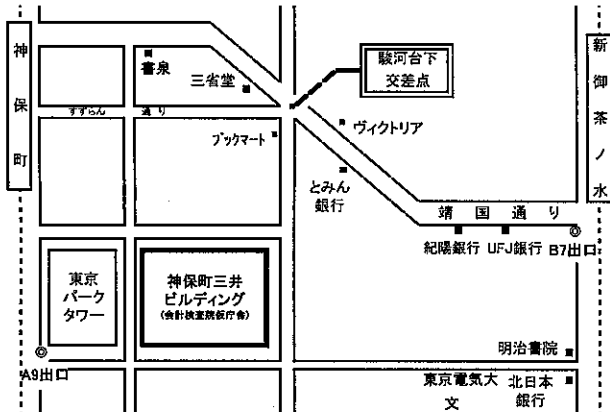

府省別「国家公務員Ⅰ種」採用予定区分一覧（平成17年度）

	行政 法律 経済	人間 科学 Ⅰ	人間 科学 Ⅱ	理工 Ⅰ	理工 Ⅱ	理工 Ⅲ	理工 Ⅳ	農学 Ⅰ	農学 Ⅱ	農学 Ⅲ	農学 Ⅳ
会 計 検 査 院	○			○				○			
人 事 院	○										
内 閣 府	○	○	○	○	○	○	○	○	○	○	○
公正取引委員会	○										
警 察 庁	○	○	○	○	○	○	○	○			
金 融 庁	○			○	○	○					
総 務 省	○	○	○	○	○	○	○	○	○	○	○
消 防 庁				○	○	○	○	○	○	○	○
法 務 省	○	○	○								
公安調査庁	○										
外 務 省	○			○	○						
財 務 省	○	○	○	○	○	○	○	○	○	○	○
財務省 財務局	○	○	○	○	○						

会計検査院、文部科学省、気象庁、海上保安庁、防衛庁マップ

会計検査院は神保町三井ビルディング仮庁舎で実施します。

- 最寄駅
- ・半蔵門線・新宿線・三田線「神保町」駅徒歩2分（A9出口より）
 - ・千代田線「新御茶ノ水」駅徒歩5分（B7出口より）
 - 千代田線「霞ヶ関」駅から1駅の「日比谷」駅で都営三田線に乗り換え2駅又は都営三田線「内幸町」駅（霞が関から徒歩5分）から3駅。或いは千代田線「霞ヶ関」駅から4駅。