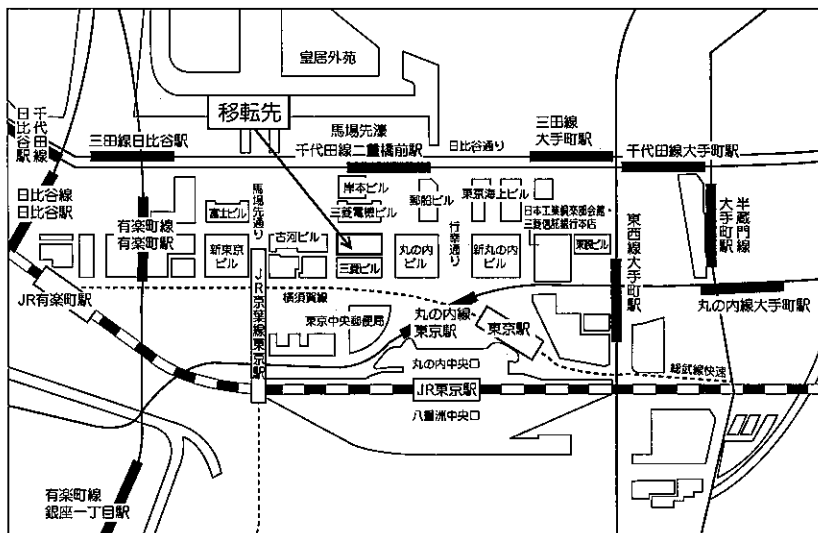

会計検査院、文部科学省、気象庁、海上保安庁、防衛庁マップ

会計検査院は神保町三井ビルディング仮庁舎で実施します。

- 最寄駅
- ・半蔵門線・新宿線・三田線「神保町」駅徒歩2分（A9出口より）
 - ・千代田線「新御茶ノ水」駅徒歩5分（B7出口より）
 - 千代田線「霞ヶ関」駅から1駅の「日比谷」駅で都営三田線に乗り換え2駅又は都営三田線「内幸町」駅（霞が関から徒歩5分）から3駅。或いは千代田線「霞ヶ関」駅から4駅。

防衛庁は市ヶ谷庁舎で実施します。

- 最寄駅
- ・JR「市ヶ谷」駅
 - ・南北線・有楽町線「市ヶ谷」駅徒歩5分
 - 千代田線「霞ヶ関」駅から1駅の「国会議事堂前」駅乗り換え、南北線「溜池山王」駅から2駅。或いは有楽町線「桜田門」駅から3駅。

文部科学省は文部科学省ビルで

実施します。

- 最寄駅
- ・JR「東京」駅徒歩4分
 - ・丸の内線「東京」駅徒歩3分
 - ・千代田線「二重橋」駅徒歩2分
 - ・三田線「大手町」駅徒歩5分
 - ・JR京葉線「東京」駅徒歩1分
 - ・東西線「大手町」駅徒歩6分
 - ・半蔵門線「大手町」駅徒歩12分
 - ・有楽町線「有楽町」駅徒歩8分
 - ・JR「有楽町」駅徒歩9分

気象庁は気象庁本庁ビルで実施します。

- 最寄駅
- ・東西線「竹橋」駅徒歩1分（4番出口より）
 - ・千代田線「大手町」駅徒歩5分（C2番出口より）

海上保安庁は海洋情報部庁舎で実施します。

- 最寄駅
- ・大江戸線「築地市場」駅徒歩1分（A3出口より）
 - ・日比谷線「東銀座」駅徒歩7分（6番出口より）
 - ・JR「新橋」駅徒歩13分

霞が関マップ

会計検査院、文部科学省、気象庁、海上保安庁、防衛庁のマップはP 3に記載