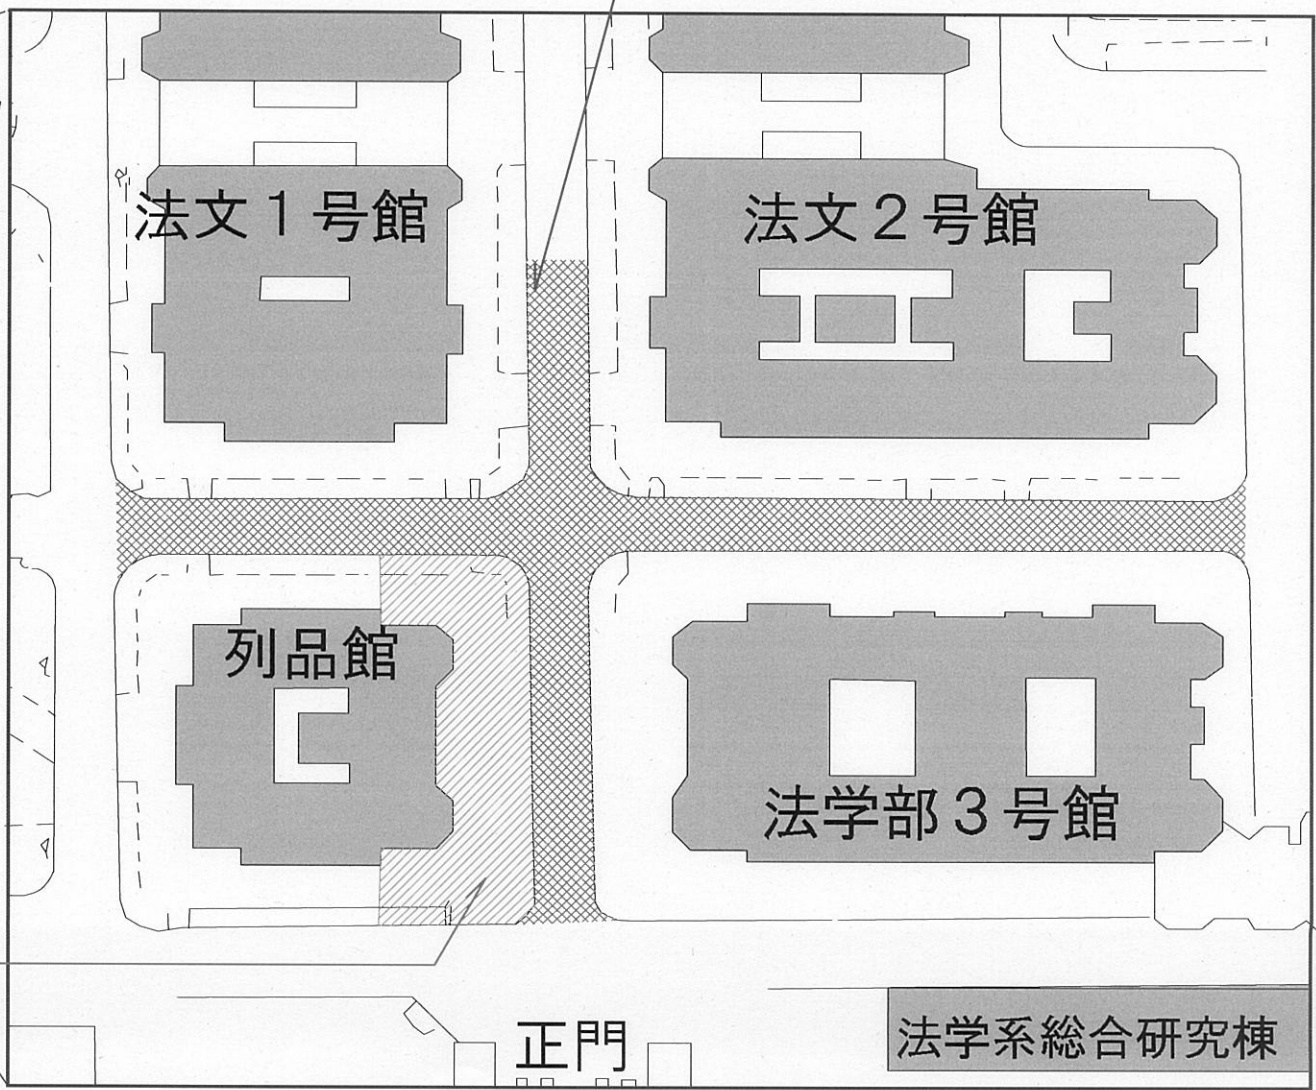

本郷団地配置図

車道通行止め 11:00~12:40

歩道通行止め 11:00~12:40

正門

法学系総合研究棟