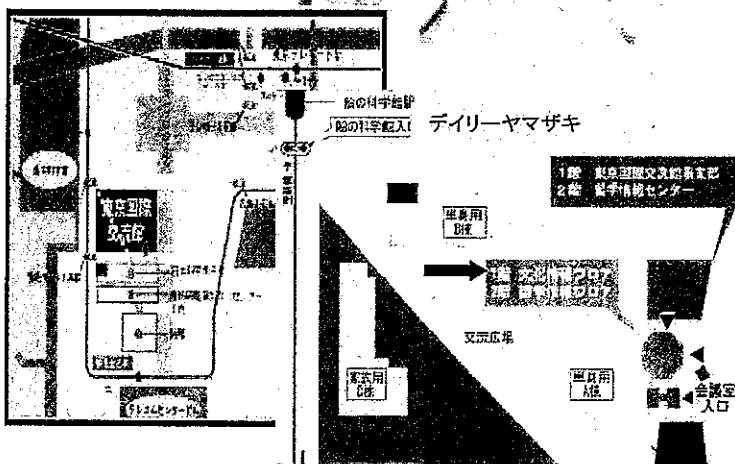

<http://www.jasso.go.jp/ryugaku>

場所：東京国際交流館 プラザ平成1階
「文化情報フロア」

交通：新交通ゆりかもめ
船の科学館下車 東出口徒歩5分りんかい線
東京レポート下車 B出口徒歩15分

お申し込み・お問い合わせ先

〒135-8630 東京都江東区青海2-79
Tel : 03-5520-6131 (サービスコード : 9060)
Fax : 03-5520-6121
Website: <http://www.jasso.go.jp/ryugaku>
E-mail : infohi@jasso.go.jp