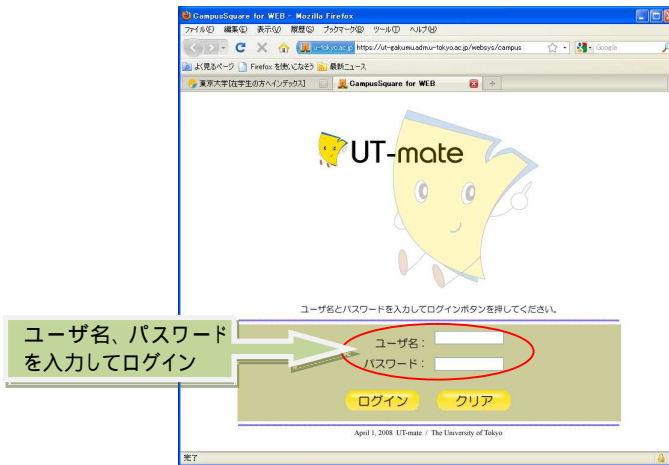

部局横断型教育プログラムWEB申請 by UT-mate

[Step.1]
UT-mate にログイン。

[Step. 2]
「履修」
↓
「部局横断プログラム登録」

[Step. 3]
「新規登録」「追加登録」

「部局横断プログラム」
を選択

《学部学生：学部用プログラムのみ》

《大学院学生：学部用・大学院用プログラム》

[University-wide Undergraduate / Graduate school Education Program]