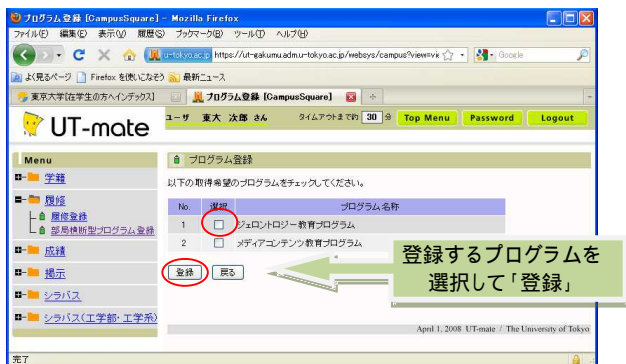

部局横断型教育プログラムWEB申請 by UT-mate

[Step.1]
UT-mate にログイン。

[Step. 2]
「履修」
↓
「部局横断プログラム登録」

[Step. 3]
「新規登録」「追加登録」

「部局横断プログラム」
を選択

《学部学生：学部用プログラムのみ》

《大学院学生：学部用・大学院用プログラム》

[University-wide Undergraduate / Graduate school Education Program]