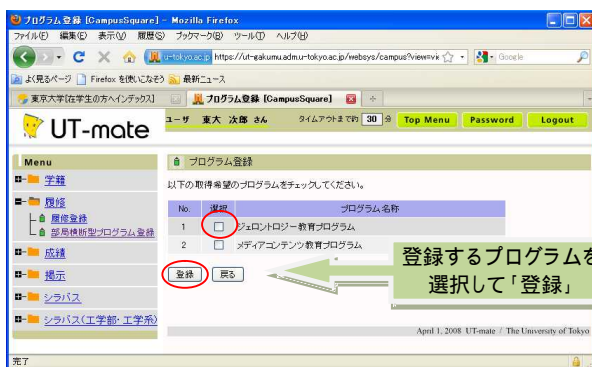

部局横断型教育プログラムWEB申請 by UT-mate

[Step.1]

UT-mate にログイン。

[Step.2]

「履修」

「部局横断プログラム登録」

[Step.3]

「新規登録」「追加登録」

「部局横断プログラム」を選択

《学部学生：学部用プログラムのみ》

《大学院学生：学部用・大学院用プログラム》