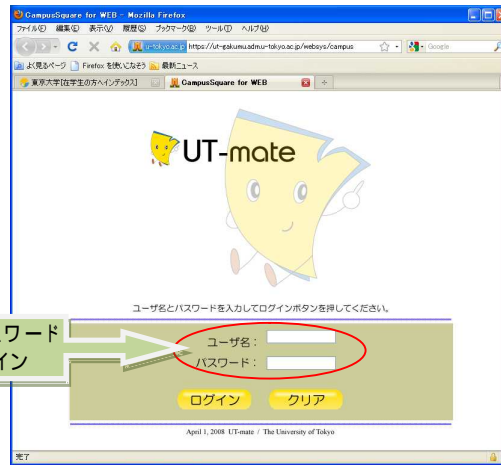

部局横断型教育プログラムWEB申請 by UT-mate

[Step.1]

UT-mate にログイン。

[Step.2]

「履修」

「部局横断プログラム登録」

[Step.3]

「新規登録」「追加登録」

「部局横断プログラム」を選択

《学部学生：学部用プログラムのみ》

《大学院学生：学部用・大学院用プログラム》