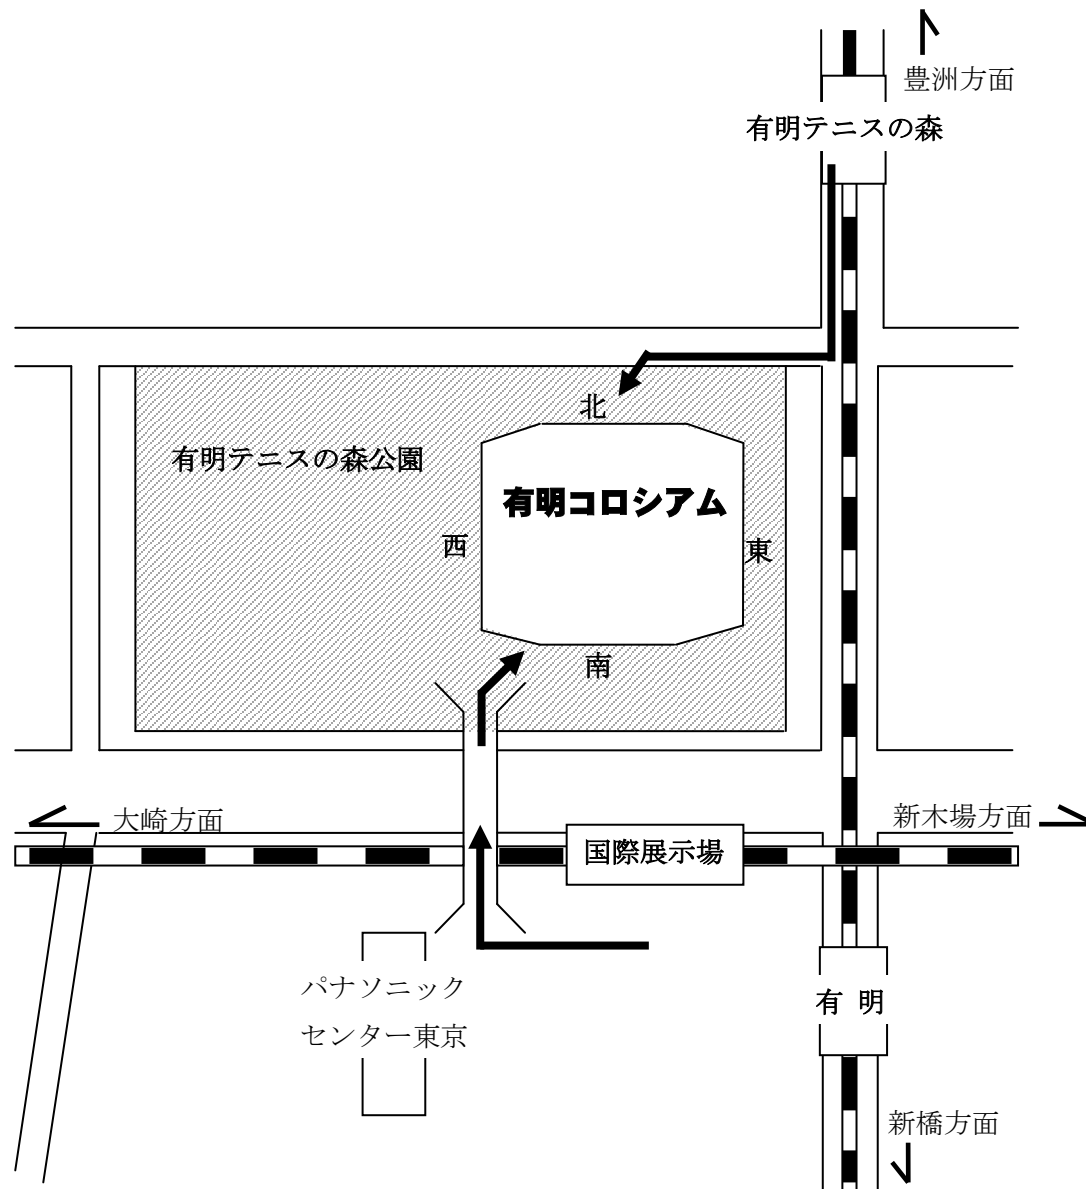

東京大学学位記授与式式場案内図

- ◇場 所 有明コロシアム
東京都江東区有明2-2-22
- ◇入場時間 9時から9時45分

【注 意】

- ※お車でのご来場はご遠慮ください。
- ※入場の際の手荷物の持込みは、できるだけご遠慮ください。
なお、場合によっては、手荷物を改めさせていただきますので、あらかじめご了承ください。

順 路

- 東京臨海高速鉄道「りんかい線」
「国際展示場」下車、徒歩5分
- 東京臨海新交通臨海線「ゆりかもめ」
「有明」下車、徒歩8分
「有明テニスの森」下車、徒歩10分