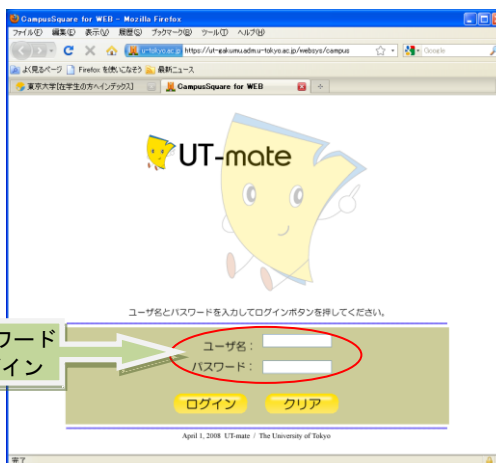

◆部局横断型教育プログラムWEB申請 by UT-mate

[Step.1]
UT-mate にログイン

ユーザ名、パスワード
を入力してログイン

[Step. 2]
「履修」
↓
「部局横断型プログラム登録」

[Step. 3]
「新規登録」

「部局横断型プログラム
登録」を選択

《学部学生：学部用プログラムのみ》

《大学院学生：学部用・大学院用プログラム》