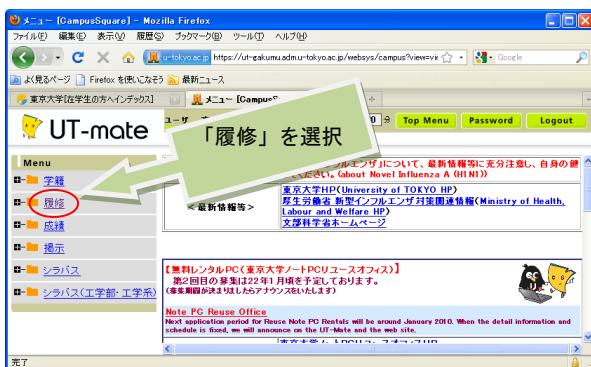

◆部局横断型教育プログラムWEB申請 by UT-mate

[Step.1]
UT-mate にログイン

ユーザ名、パスワード
を入力してログイン

[Step. 2]
「履修」
↓
「部局横断型プログラム登録」

[Step. 3]
「新規登録」

「部局横断型プログラム
登録」を選択

《学部学生：学部用プログラムのみ》

《大学院学生：学部用・大学院用プログラム》