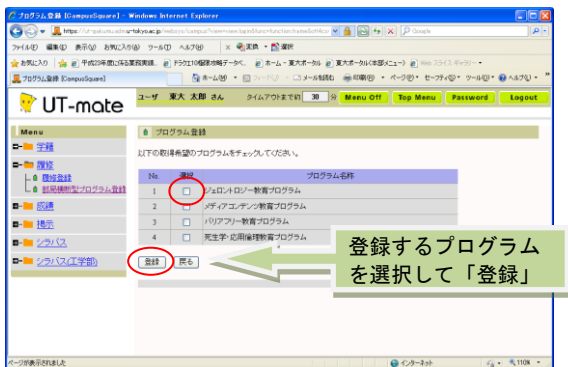

◆部局横断型教育プログラムWEB申請 by UT-mate

[Step.1]
UT-mate にログイン

ユーザ名、パスワード
を入力してログイン

[Step. 2]
「履修」
↓
「部局横断型プログラム登録」

[Step. 3]
「新規登録」

「部局横断型プログラム
登録」を選択

《学部学生：学部用プログラムのみ》

《大学院学生：学部用・大学院用プログラム》