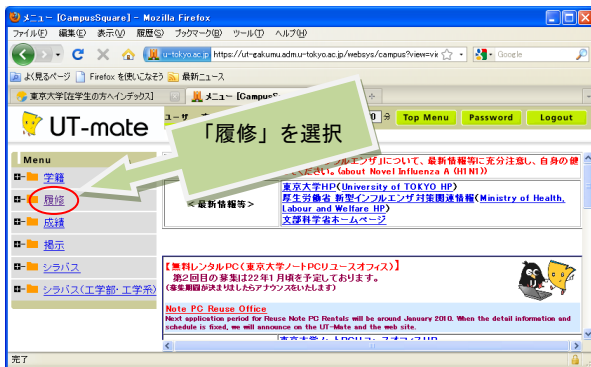

◆部局横断型教育プログラムWEB申請 by UT-mate

[Step.1]
UT-mate にログイン

ユーザ名、パスワード
を入力してログイン

[Step. 2]
「履修」
↓
「部局横断型プログラム登録」

[Step. 3]
「新規登録」

「部局横断型プログラム
登録」を選択

《学部学生：学部用プログラムのみ》

《大学院学生：学部用・大学院用プログラム》