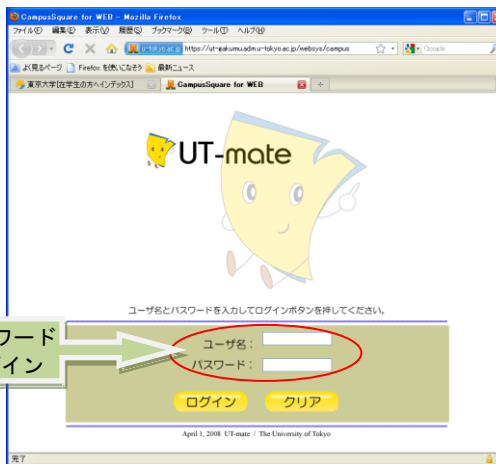

◆部局横断型教育プログラムWEB申請 by UT-mate

[Step.1]
UT-mate にログイン

ユーザ名、パスワード
を入力してログイン

[Step. 2]
「履修」
↓
「部局横断型プログラム登録」

[Step. 3]
「新規登録」

「部局横断型プログラム
登録」を選択

《学部学生：学部用プログラムのみ》

《大学院学生：学部用・大学院用プログラム》