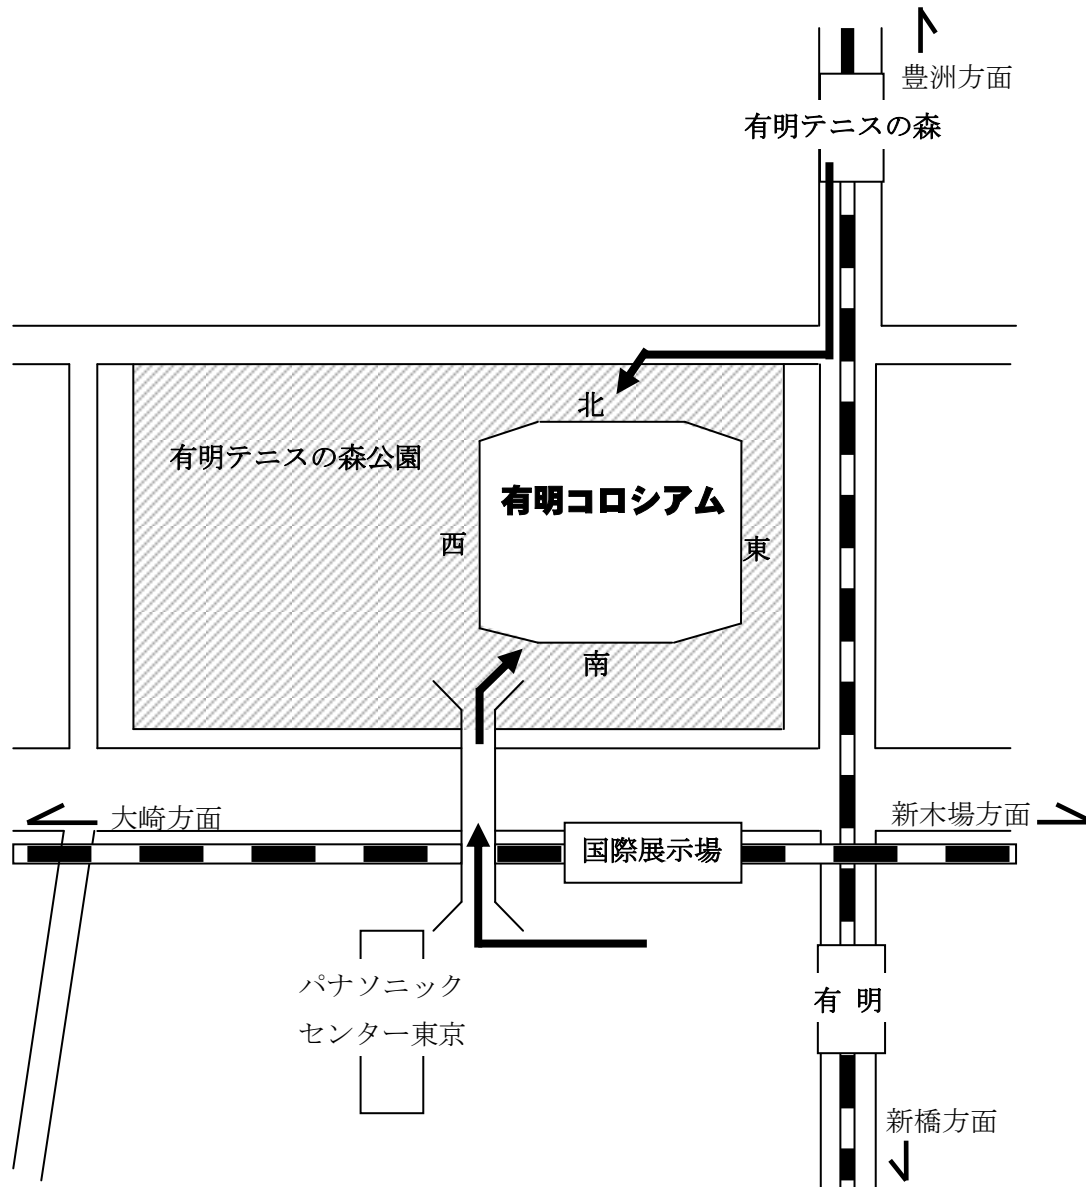

東京大学学位記授与式式場案内図

- ◇場 所 有明コロシアム
東京都江東区有明2-2-22
- ◇入場時間 9時から9時45分

【注 意】

- ※お車でのご来場はご遠慮ください。
- ※入場の際の手荷物の持込みは、できるだけご遠慮ください。
なお、場合によっては、手荷物を改めさせていただきますので、あらかじめご了承ください。

順 路

- 東京臨海高速鉄道「りんかい線」
「国際展示場」下車、徒歩5分

- 東京臨海新交通臨海線「ゆりかもめ」
「有明」下車、徒歩8分
「有明テニスの森」下車、徒歩10分

※当日は、駅等の混雑が予想されますので、お時間には十分なゆとりを持ってお越しください。