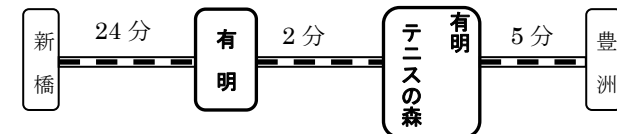

東京大学学位記授与式式場案内図

- ◇場 所 有明コロシアム
東京都江東区有明2-2-22
- ◇入場時間 9時から9時45分

【注 意】

- ※お車でのご来場はご遠慮ください。
- ※入場の際の手荷物の持込みは、できるだけご遠慮ください。
なお、場合によっては、手荷物を改めさせていただきますので、あらかじめご了承ください。

順 路

- 東京臨海高速鉄道「りんかい線」
「国際展示場」下車、徒歩5分

- 東京臨海新交通臨海線「ゆりかもめ」
「有明」下車、徒歩8分
「有明テニスの森」下車、徒歩10分