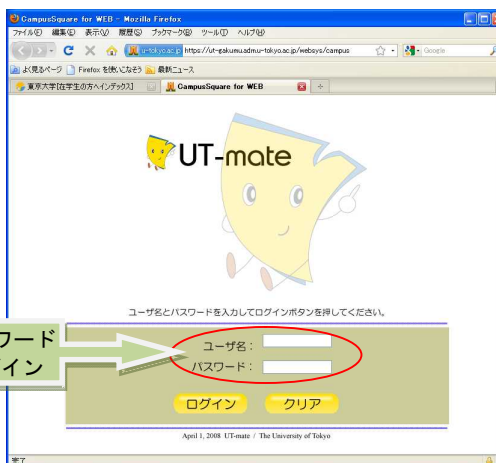

◆部局横断型教育プログラム修了証WEB申請 by UT-mate

[Step.1]
UT-mate にログイン

ユーザ名、パスワード
を入力してログイン

[Step. 2]
「履修」
↓
「横断型プログラム修了証申請」

[Step. 3]
「新規登録」

「横断型プログラム修了証申請」を選択

《学部学生：学部用プログラムのみ》

《大学院学生：学部用・大学院用プログラム》