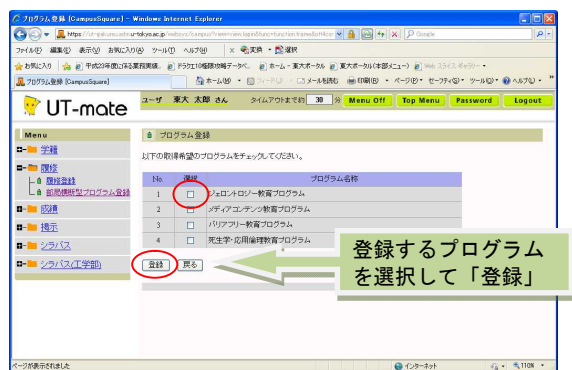

◆部局横断型教育プログラム修了証WEB申請 by UT-mate

[Step.1]
UT-mate にログイン

ユーザ名、パスワード
を入力してログイン

[Step. 2]
「履修」
↓
「横断型プログラム修了証申請」

[Step. 3]
「新規登録」

「横断型プログラム修了証申請」を選択

《学部学生：学部用プログラムのみ》

《大学院学生：学部用・大学院用プログラム》