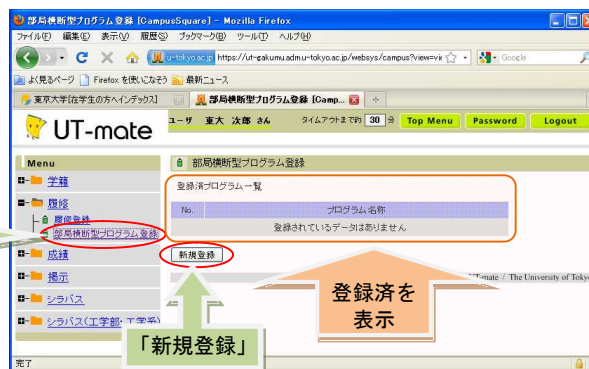

◆部局横断型教育プログラム修了証WEB申請 by UT-mate

[Step.1]
UT-mate にログイン

ユーザ名、パスワード
を入力してログイン

[Step. 2]
「履修」
↓
「横断型プログラム修了証申請」

[Step. 3]
「新規登録」

「横断型プログラム修了証申請」を選択

《学部学生：学部用プログラムのみ》

《大学院学生：学部用・大学院用プログラム》