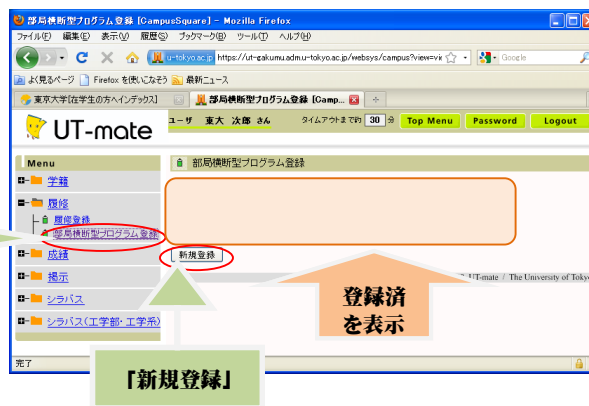

◆部局横断型教育プログラム修了証WEB申請 by UT-mate

[Step.1]
UT-mate にログイン

ユーザ名、パスワードを入力してログイン

[Step. 2]
履修
↓
「横断型プログラム修了証申請」

[Step. 3]
「新規登録」

「横断型プログラム修了証申請」を選択

《学部学生：学部用プログラムのみ》

《大学院学生：学部用・大学院用プログラム》