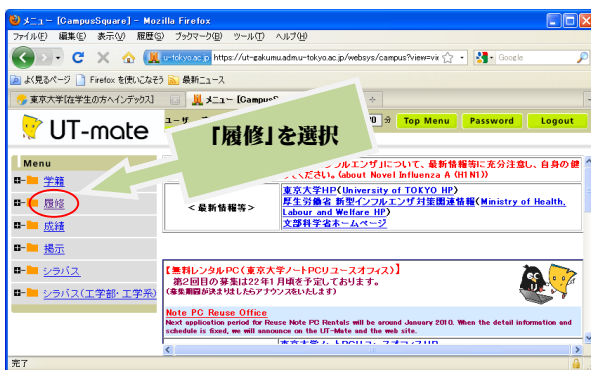

◆部局横断型教育プログラム修了証WEB申請 by UT-mate

[Step.1]
UT-mate にログイン

ユーザ名、パスワードを入力してログイン

[Step. 2]
履修
↓
「横断型プログラム修了証申請」

[Step. 3]
「新規登録」

「横断型プログラム修了証申請」を選択

《学部学生：学部用プログラムのみ》

《大学院学生：学部用・大学院用プログラム》