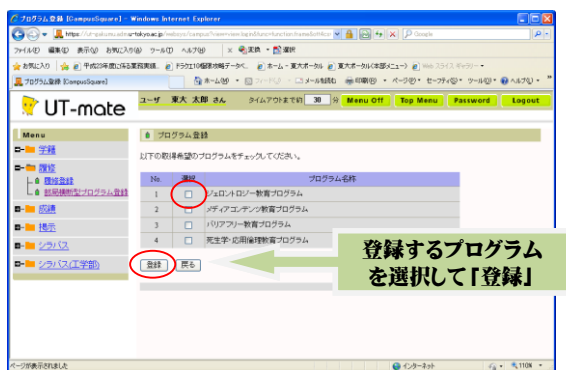

◆部局横断型教育プログラム修了証WEB申請 by UT-mate

[Step.1]
UT-mate にログイン

ユーザ名、パスワードを入力してログイン

[Step. 2]
履修
↓
「横断型プログラム修了証申請」

[Step. 3]
「新規登録」

「横断型プログラム修了証申請」を選択

《学部学生：学部用プログラムのみ》

《大学院学生：学部用・大学院用プログラム》