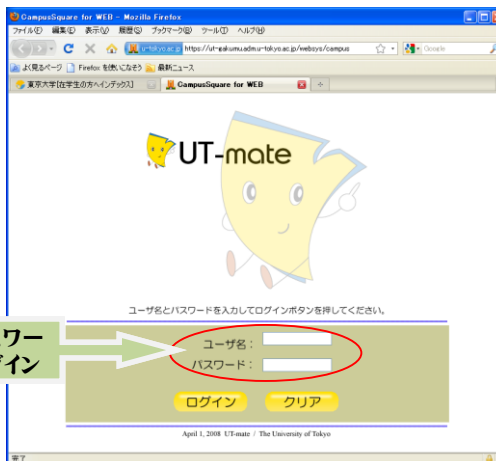

◆部局横断型教育プログラム修了証WEB申請 by UT-mate

[Step.1]
UT-mate にログイン

ユーザ名、パスワードを入力してログイン

[Step. 2]
履修
↓
「横断型プログラム修了証申請」

[Step. 3]
「新規登録」

「横断型プログラム修了証申請」を選択

《学部学生：学部用プログラムのみ》

《大学院学生：学部用・大学院用プログラム》