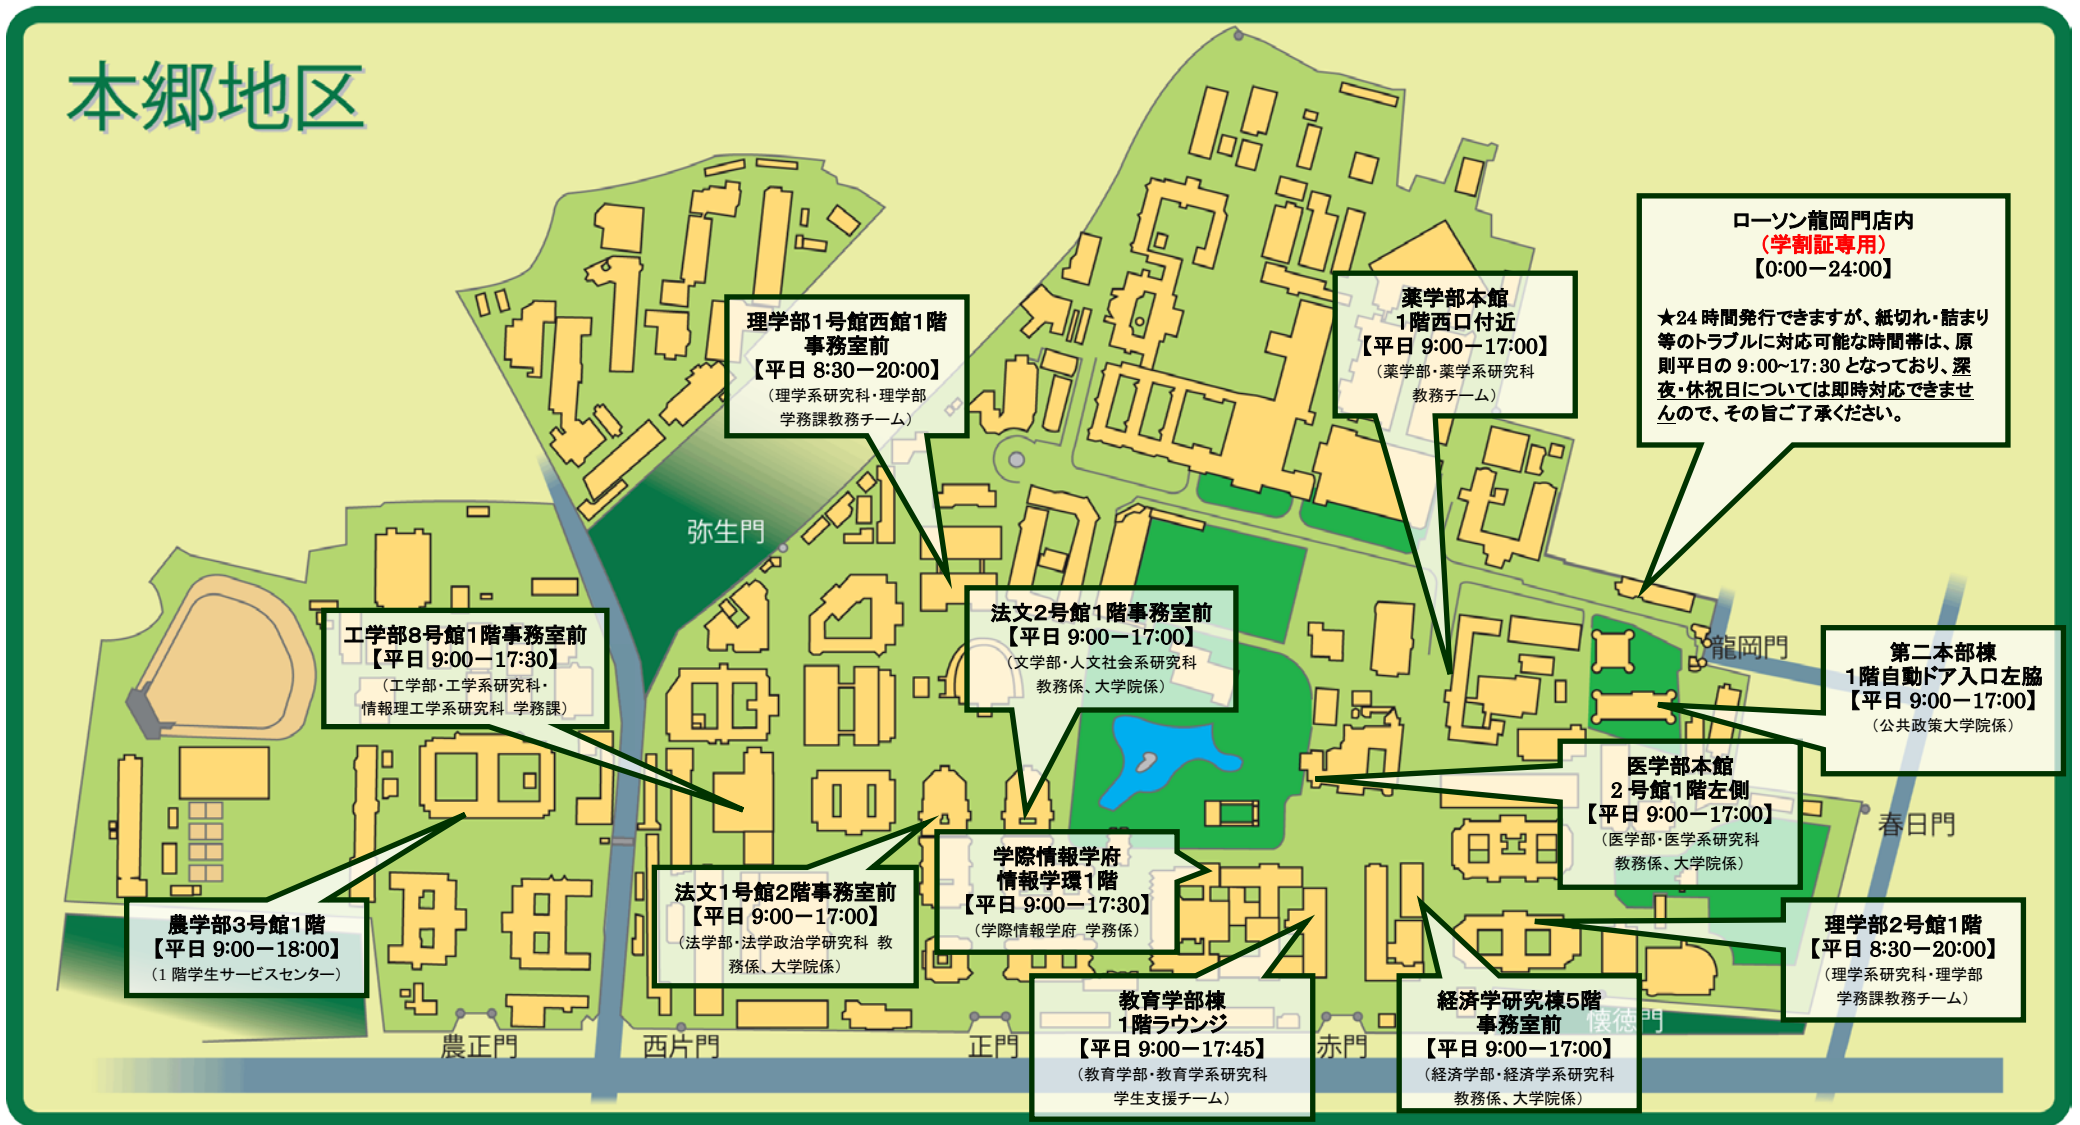

全学共通自動証明書発行機 設置場所

2013.10.21 現在

本郷地区

※ 上記の証明書発行機は、どこも共通に利用できます。[]内は発行機の稼働時間

※ 発行できる証明書については、**所属部局の教務担当係**で確認してください。

※ 利用には、UT-mate または UTask-Web(暗証番号は不要) の**アカウントが必要**です。

※ パスワード等を忘れてしまった場合は、**所属部局の窓口**に申し出てください。(所属以外の窓口では対応できません)

全学共通自動証明書発行機 設置場所

2013.10.21 現在

- ※ 上記の証明書発行機は、どこも共通に利用できます。[]内は発行機の稼働時間
- ※ 発行できる証明書については、**所属部局の教務担当係**で確認してください。
- ※ 利用には、UT-mate または UTask-Web(暗証番号は不要) の**アカウントが必要**です。
- ※ パスワード等を忘れてしまった場合は、**所属部局の窓口**に申し出てください。(所属以外の窓口では対応できません)