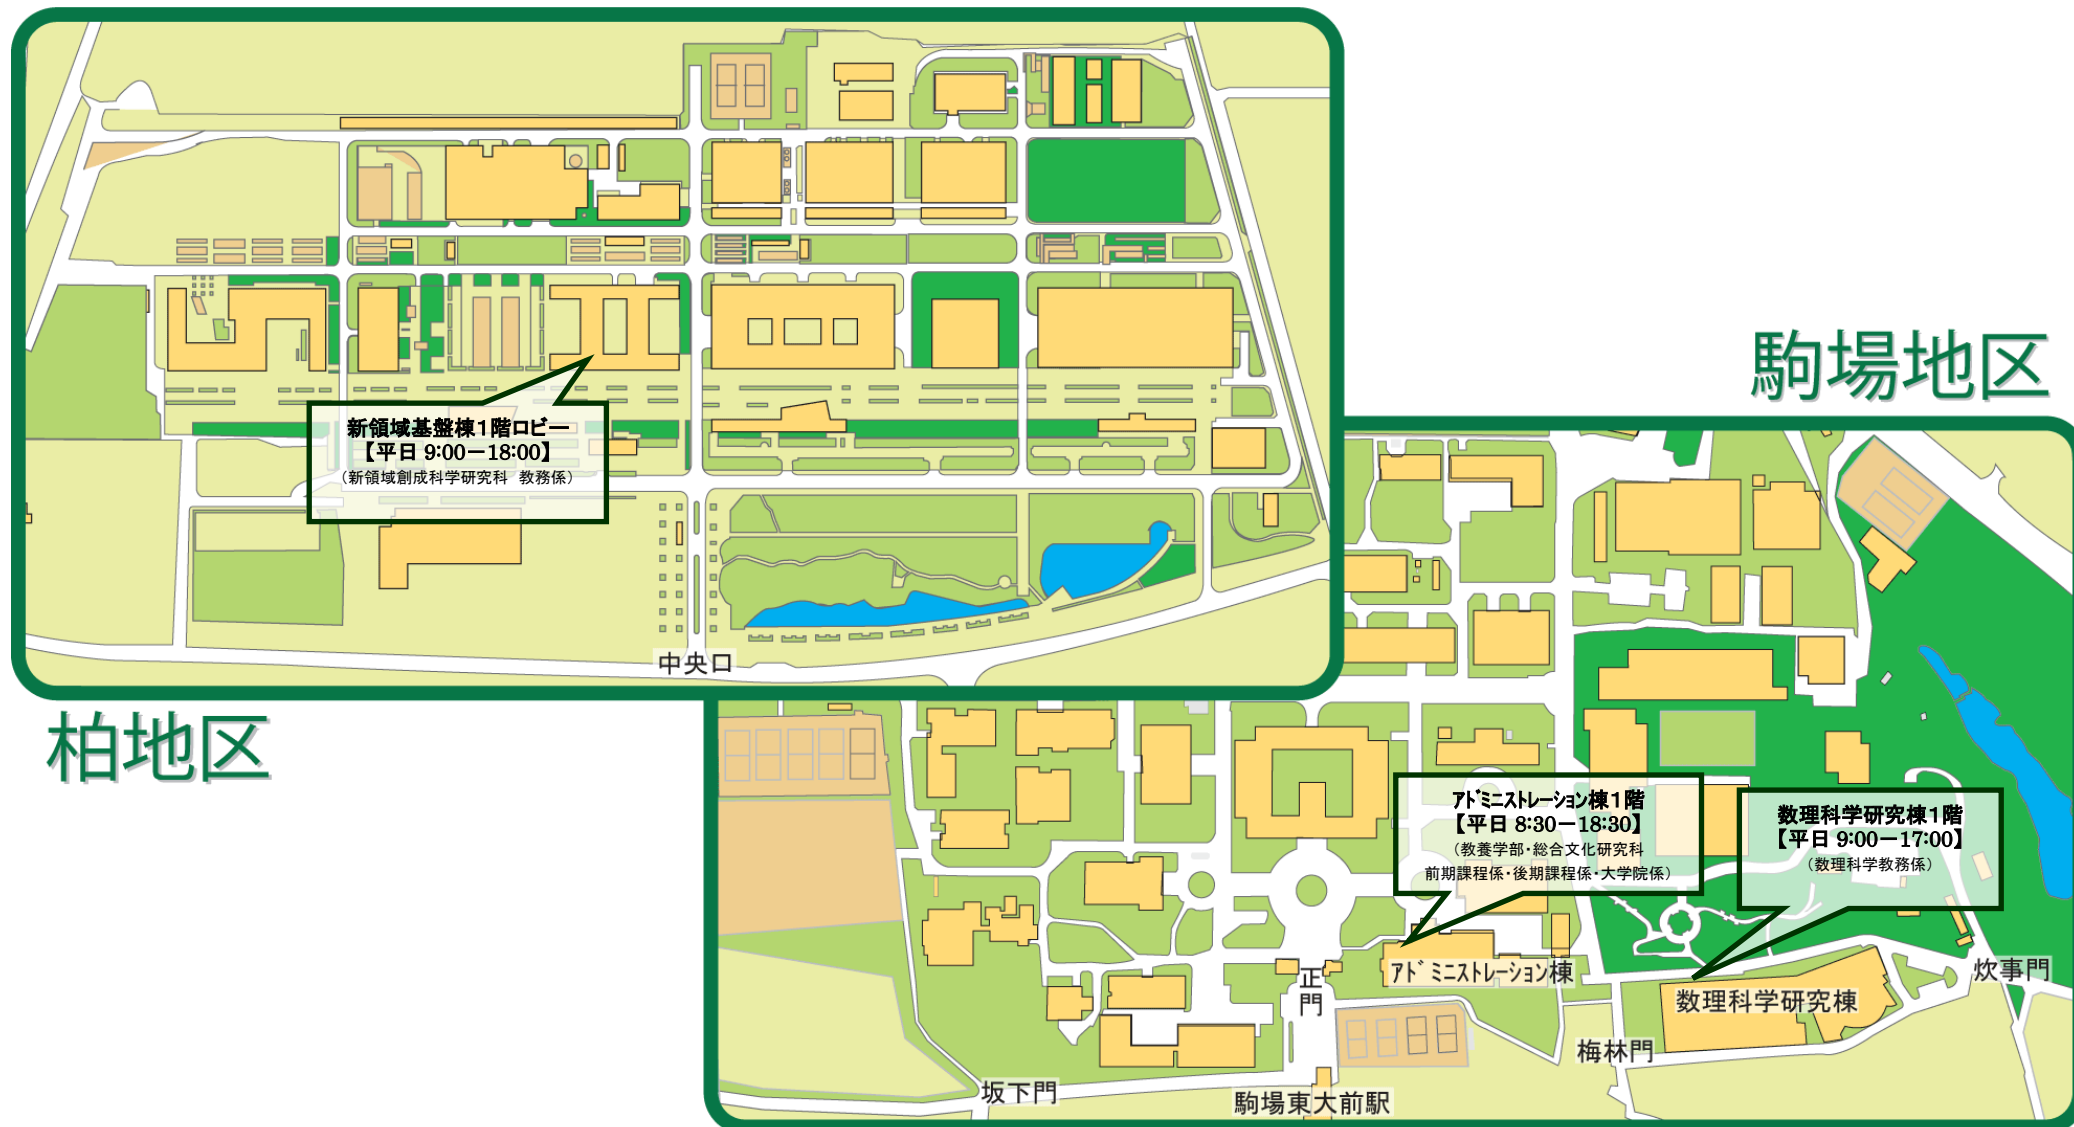

全学共通自動証明書発行機 設置場所

2013.10.21 現在

本郷地区

※ 上記の証明書発行機は、どこも共通に利用できます。[]内は発行機の稼働時間

※ 発行できる証明書については、**所属部局の教務担当係**で確認してください。

※ 利用には、UT-mate または UTask-Web(暗証番号は不要) の**アカウントが必要**です。

※ パスワード等を忘れてしまった場合は、**所属部局の窓口**に申し出てください。(所属以外の窓口では対応できません)

全学共通自動証明書発行機 設置場所

2013.10.21 現在

- ※ 上記の証明書発行機は、どこも共通に利用できます。[]内は発行機の稼働時間
- ※ 発行できる証明書については、**所属部局の教務担当係**で確認してください。
- ※ 利用には、UT-mate または UTask-Web(暗証番号は不要) の**アカウントが必要**です。
- ※ パスワード等を忘れてしまった場合は、**所属部局の窓口**に申し出てください。(所属以外の窓口では対応できません)