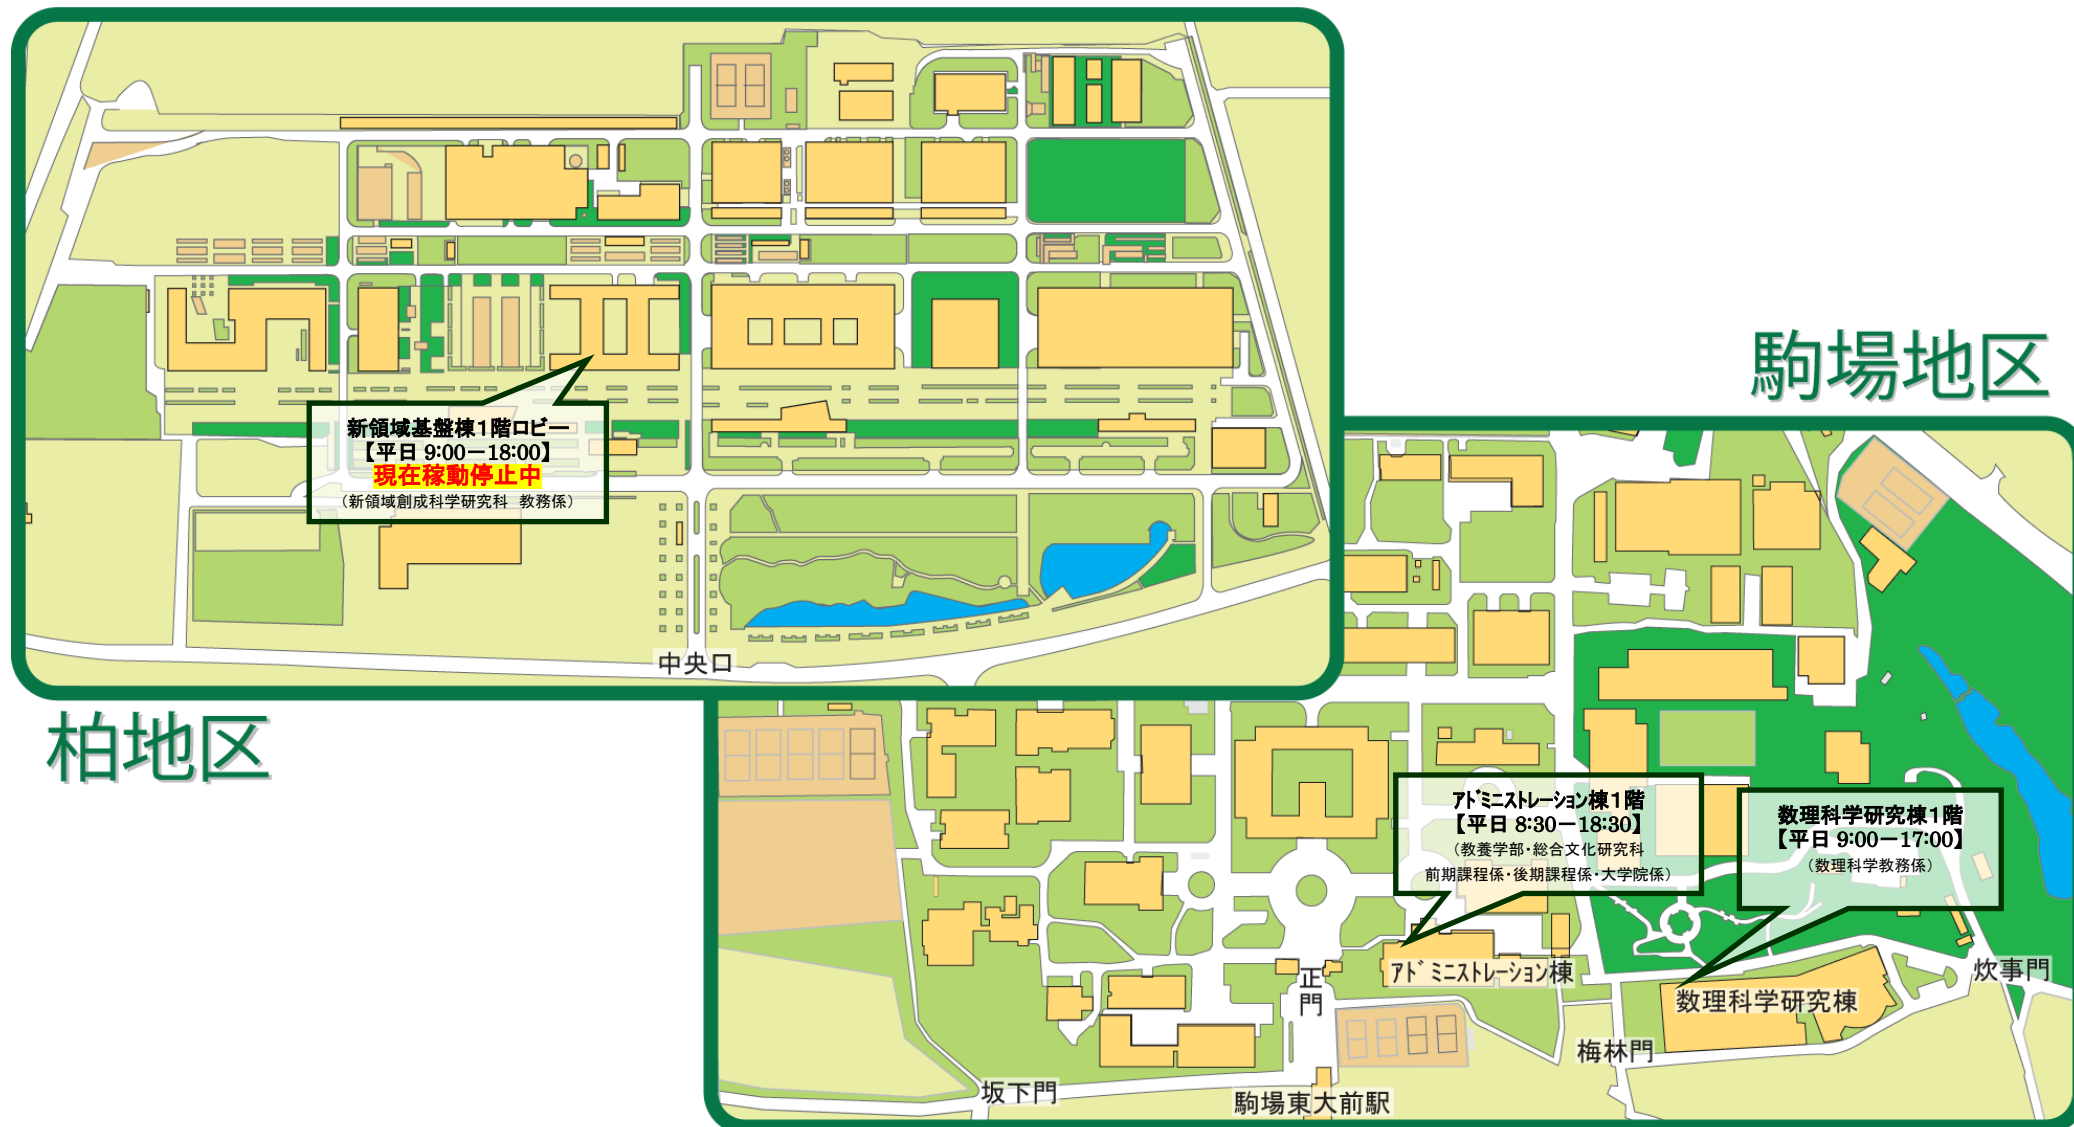

全学共通自動証明書発行機 設置場所

2016.7.11 現在

本郷地区

- ※ 上記の証明書発行機は、どこも共通に利用できます。[]内は発行機の稼働時間
- ※ 発行できる証明書については、**所属部局の教務担当係**で確認してください。
- ※ 利用には、UT-mate または UTask-Web(暗証番号は不要) の**アカウントが必要**です。
- ※ パスワード等を忘れてしまった場合は、**所属部局の窓口**に申し出てください。(所属以外の窓口では対応できません)

全学共通自動証明書発行機 設置場所

2016.9.1 現在

新領域基盤棟1階ロビー
【平日 9:00-18:00】
現在稼働停止中
(新領域創成科学研究科 教務係)

アドミニストレーション棟1階
【平日 8:30-18:30】
(教養学部・総合文化研究科
前期課程係・後期課程係・大学院係)

数理科学研究棟1階
【平日 9:00-17:00】
(数理科学教務係)

- ※ 上記の証明書発行機は、どこも共通に利用できます。[]内は発行機の稼働時間
- ※ 発行できる証明書については、**所属部局の教務担当係**で確認してください。
- ※ 利用には、UT-mate または UTask-Web(暗証番号は不要) の**アカウントが必要**です。
- ※ パスワード等を忘れてしまった場合は、**所属部局の窓口**に申し出てください。(所属以外の窓口では対応できません)