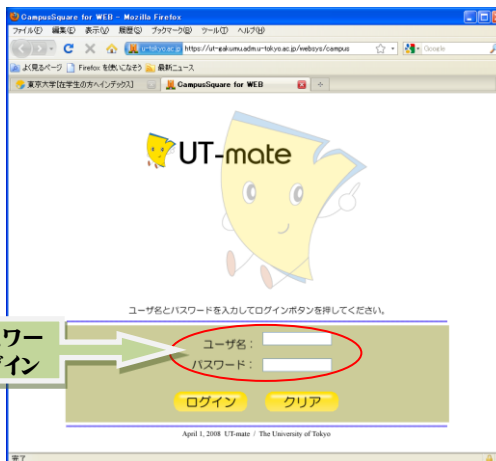

◆部局横断型教育プログラム修了証WEB申請 by UT-mate

[Step.1]  
UT-mate にログイン

ユーザ名、パスワードを入力してログイン

[Step. 2]  
履修  
↓  
「横断型プログラム修了証申請」

[Step. 3]  
「新規登録」

「横断型プログラム修了証申請」を選択

《学部学生：学部用プログラムのみ》

《大学院学生：学部用・大学院用プログラム》