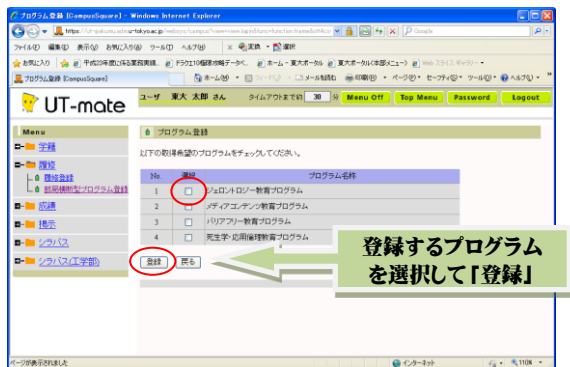

◆部局横断型教育プログラム修了証WEB申請 by UT-mate

[Step.1]  
UT-mate にログイン

ユーザ名、パスワードを入力してログイン

[Step. 2]  
履修  
↓  
「横断型プログラム修了証申請」

[Step. 3]  
「新規登録」

「横断型プログラム修了証申請」を選択

《学部学生：学部用プログラムのみ》

《大学院学生：学部用・大学院用プログラム》