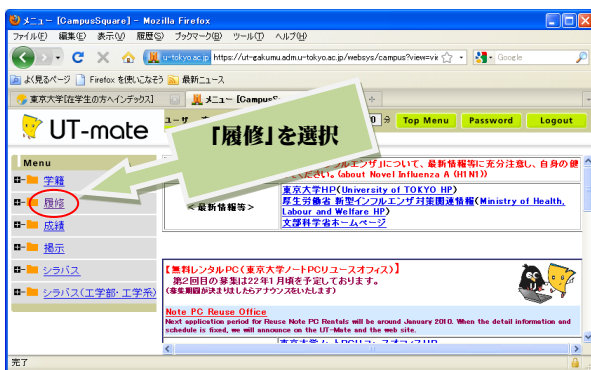

◆部局横断型教育プログラム修了証WEB申請 by UT-mate

[Step.1]  
UT-mate にログイン

ユーザ名、パスワードを入力してログイン

[Step. 2]  
履修  
↓  
「横断型プログラム修了証申請」

[Step. 3]  
「新規登録」

「横断型プログラム修了証申請」を選択

《学部学生：学部用プログラムのみ》

《大学院学生：学部用・大学院用プログラム》