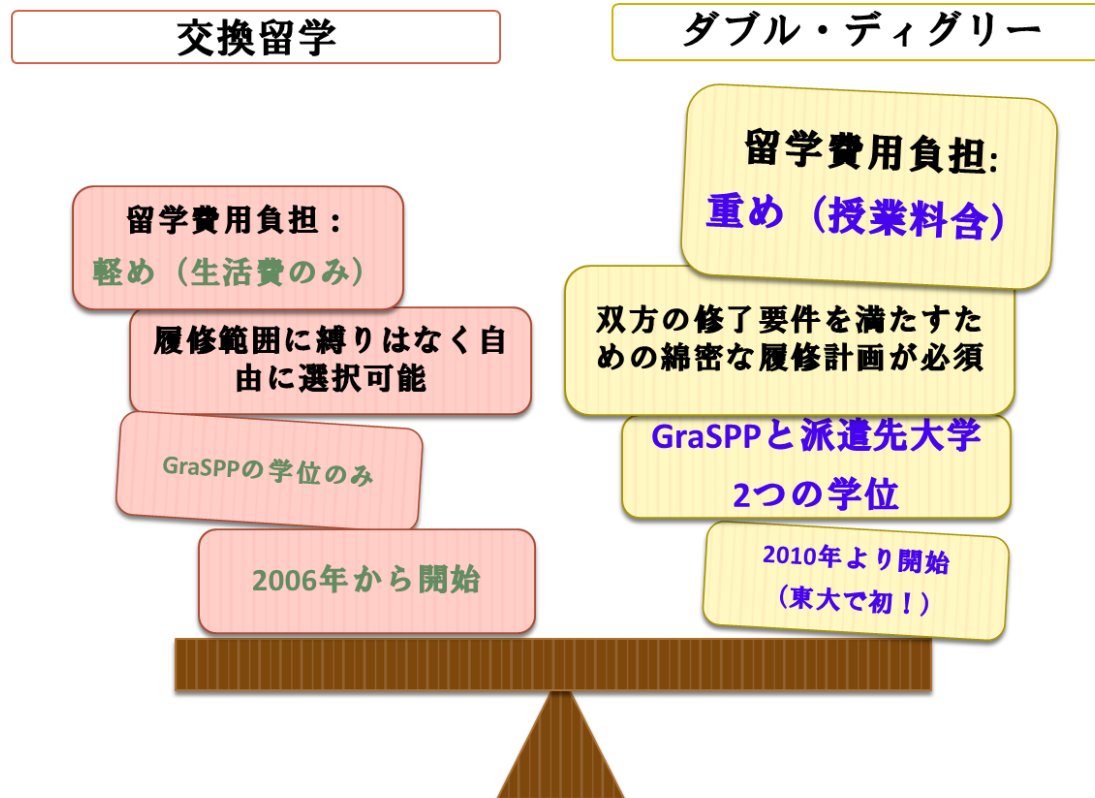

東京大学公共政策大学院
ダブルディグリー・交換留学制度

GraSPP

THE UNIVERSITY OF TOKYO

2020年度説明資料

ダブルディグリー制度とは？

☆本大学院と主にGlobal Public Policy Network (GPPN)加盟校
でもある協定校から2つの学位を短期間で同時に取
得出来るユニークな制度

2020年度 公共政策大学院 ダブル・ディグリー/交換留学プログラム

GPPN協定校	プログラム形態
SIPA, Columbia University	ダブル・ディグリー
Lee Kuan Yew School of Public Policy (LKY-SPP)	ダブル・ディグリー 交換留学
Sciences Po.	ダブル・ディグリー 交換留学
The Hertie School (Hertie)	ダブル・ディグリー 交換留学
Fundação Getulio Vargas (FGV) - EAESP	交換留学
London School of Economics and Political Science (LSE)	ダブル・ディグリー
その他の協定校	プログラム形態
University of California, San Diego (GPS-UCSD)	交換留学
Heidelberg University	交換留学
HEC Paris	交換留学
Crawford School of Public Policy, Australian National University	ダブル・ディグリー
UCLA Luskin School of Public Affairs	交換留学