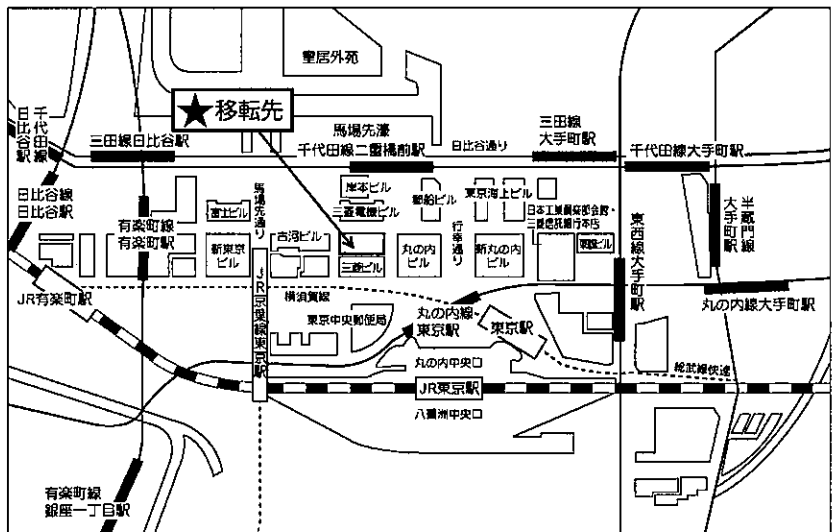

会計検査院、文部科学省、気象庁、海上保安庁、防衛省マップ

会計検査院は神保町三井ビルディング仮庁舎で実施します。

- 最寄駅
- ・半蔵門線・新宿線・三田線「神保町」駅徒歩2分（A9出口より）
 - ・千代田線「新御茶ノ水」駅徒歩5分（B7出口より）
 - 千代田線「霞ヶ関」駅から1駅の「日比谷」駅で都営三田線に乗り換え2駅又は都営三田線「内幸町」駅（霞が関から徒歩5分）から3駅。或いは千代田線「霞ヶ関」駅から4駅。

防衛省は市ヶ谷庁舎で実施します。

- 最寄駅
- ・JR「市ヶ谷」駅
 - ・南北線・有楽町線「市ヶ谷」駅徒歩5分
 - 千代田線「霞ヶ関」駅から1駅の「国会議事堂前」駅乗り換え、南北線「溜池山王」駅から2駅。或いは有楽町線「桜田門」駅から3駅。
 - ・丸ノ内線「四ツ谷」駅徒歩5分
 - 丸ノ内線「霞ヶ関」駅から2駅。

文部科学省は文部科学省ビルで実施します。

- 最寄駅
- ・JR「東京」駅徒歩4分
 - ・丸の内線「東京」駅徒歩3分
 - ・千代田線「二重橋」駅徒歩2分
 - ・三田線「大手町」駅徒歩5分
 - ・JR京葉線「東京」駅徒歩1分
 - ・東西線「大手町」駅徒歩6分
 - ・半蔵門線「大手町」駅徒歩12分
 - ・有楽町線「有楽町」駅徒歩8分
 - ・JR「有楽町」駅徒歩9分

気象庁は気象庁本庁ビルで実施します。

- 最寄駅
- ・東西線「竹橋」駅徒歩1分（4番出口より）
 - ・千代田線「大手町」駅徒歩5分（C2番出口より）

海上保安庁海洋情報部は海洋情報部庁舎で実施します。

- 最寄駅
- ・大江戸線「築地市場」駅徒歩1分（A3出口より）
 - ・日比谷線「東銀座」駅徒歩7分（6番出口より）
 - ・JR「新橋」駅徒歩13分

霞が関マップ

会計検査院、文部科学省、気象庁、海上保安庁(海洋情報部)、防衛省のマップはP3に記載