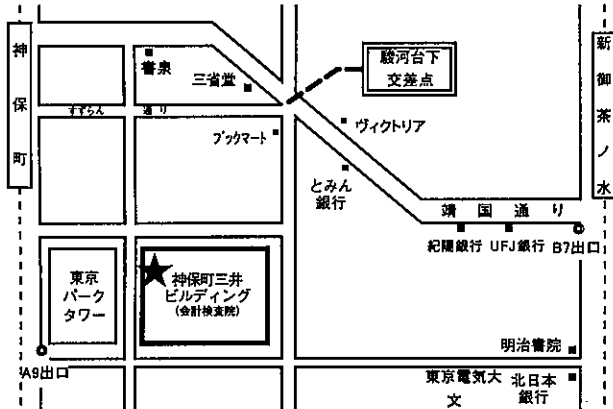

農学 II : 農業工学系区分

農学 III : 森林・自然環境系区分

農学 IV : 水産系区分

*情報工学の工学系は理工 I、数学系は理工 II に対応しています。

* II 種試験の採用予定区分については、人事院ホームページ「国家公務員試験採用情報ナビ」をご覧ください。

まずはここから
国家公務員試験 **採用情報ナビ**

<http://www.jinji.go.jp/saiyo/saiyo.htm>

会計検査院、文部科学省、気象庁、海上保安庁、防衛省マップ

会計検査院は神保町三井ビルディング仮庁舎で実施します。

- 最寄駅
- ・半蔵門線・新宿線・三田線「神保町」駅徒歩2分（A9出口より）
 - ・千代田線「新御茶ノ水」駅徒歩5分（B7出口より）
 - 千代田線「霞ヶ関」駅から1駅の「日比谷」駅で都営三田線に乗り換え2駅又は都営三田線「内幸町」駅（霞が関から徒歩5分）から3駅。或いは千代田線「霞ヶ関」駅から4駅。

防衛省は市ヶ谷庁舎で実施します。

- 最寄駅
- ・JR「市ヶ谷」駅
 - ・南北線・有楽町線「市ヶ谷」駅徒歩5分
 - 千代田線「霞ヶ関」駅から1駅の「国会議事堂前」駅乗り換え、南北線「溜池山王」駅から2駅。或いは有楽町線「桜田門」駅から3駅。
 - ・丸ノ内線「四ツ谷」駅徒歩5分
 - 丸ノ内線「霞ヶ関」駅から2駅。

文部科学省は文部科学省ビルで実施します。

- 最寄駅
- ・JR「東京」駅徒歩4分
 - ・丸の内線「東京」駅徒歩3分
 - ・千代田線「二重橋」駅徒歩2分
 - ・三田線「大手町」駅徒歩5分
 - ・JR京葉線「東京」駅徒歩1分
 - ・東西線「大手町」駅徒歩6分
 - ・半蔵門線「大手町」駅徒歩12分
 - ・有楽町線「有楽町」駅徒歩8分
 - ・JR「有楽町」駅徒歩9分