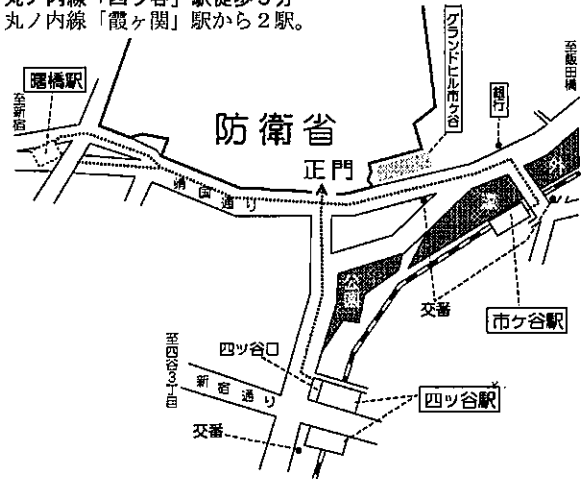

会計検査院、文部科学省、気象庁、海上保安庁、防衛省マップ

会計検査院は神保町三井ビルディング仮庁舎で実施します。

- 最寄駅
- ・半蔵門線・新宿線・三田線「神保町」駅徒歩2分（A9出口より）
 - ・千代田線「新御茶ノ水」駅徒歩5分（B7出口より）
 - 千代田線「霞ヶ関」駅から1駅の「日比谷」駅で都営三田線に乗り換え2駅又は都営三田線「内幸町」駅（霞が関から徒歩5分）から3駅。或いは千代田線「霞ヶ関」駅から4駅。

防衛省は市ヶ谷庁舎で実施します。

- 最寄駅
- ・JR「市ヶ谷」駅
 - ・南北線・有楽町線「市ヶ谷」駅徒歩5分
 - 千代田線「霞ヶ関」駅から1駅の「国会議事堂前」駅乗り換え、南北線「溜池山王」駅から2駅。或いは有楽町線「桜田門」駅から3駅。
 - ・丸ノ内線「四ツ谷」駅徒歩5分
 - 丸ノ内線「霞ヶ関」駅から2駅。

文部科学省は文部科学省ビルで実施します。

- 最寄駅
- ・JR「東京」駅徒歩4分
 - ・丸の内線「東京」駅徒歩3分
 - ・千代田線「二重橋」駅徒歩2分
 - ・三田線「大手町」駅徒歩5分
 - ・JR京葉線「東京」駅徒歩1分
 - ・東西線「大手町」駅徒歩6分
 - ・半蔵門線「大手町」駅徒歩12分
 - ・有楽町線「有楽町」駅徒歩8分
 - ・JR「有楽町」駅徒歩9分