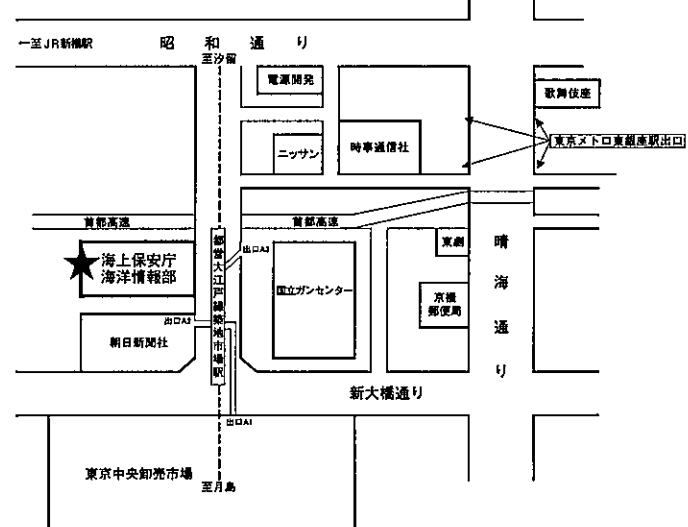

会計検査院、文部科学省、気象庁、海上保安庁、防衛省マップ

会計検査院は神保町三井ビルディング仮庁舎で実施します。

- 最寄駅
- ・半蔵門線・新宿線・三田線「神保町」駅徒歩2分（A9出口より）
 - ・千代田線「新御茶ノ水」駅徒歩5分（B7出口より）
 - 千代田線「霞ヶ関」駅から1駅の「日比谷」駅で都営三田線に乗り換え2駅又は都営三田線「内幸町」駅（霞が関から徒歩5分）から3駅。或いは千代田線「霞ヶ関」駅から4駅。

防衛省は市ヶ谷庁舎で実施します。

- 最寄駅
- ・JR「市ヶ谷」駅
 - ・南北線・有楽町線「市ヶ谷」駅徒歩5分
 - 千代田線「霞ヶ関」駅から1駅の「国会議事堂前」駅乗り換え、南北線「溜池山王」駅から2駅。或いは有楽町線「桜田門」駅から3駅。
 - ・丸ノ内線「四ツ谷」駅徒歩5分
 - 丸ノ内線「霞ヶ関」駅から2駅。

文部科学省は文部科学省ビルで実施します。

- 最寄駅
- ・JR「東京」駅徒歩4分
 - ・丸の内線「東京」駅徒歩3分
 - ・千代田線「二重橋」駅徒歩2分
 - ・三田線「大手町」駅徒歩5分
 - ・JR京葉線「東京」駅徒歩1分
 - ・東西線「大手町」駅徒歩6分
 - ・半蔵門線「大手町」駅徒歩12分
 - ・有楽町線「有楽町」駅徒歩8分
 - ・JR「有楽町」駅徒歩9分

気象庁は気象庁本庁ビルで実施します。

- 最寄駅
- ・東西線「竹橋」駅徒歩1分（4番出口より）
 - ・千代田線「大手町」駅徒歩5分（C2番出口より）

海上保安庁海洋情報部は海洋情報部庁舎で実施します。

- 最寄駅
- ・大江戸線「築地市場」駅徒歩1分（A3出口より）
 - ・日比谷線「東銀座」駅徒歩7分（6番出口より）
 - ・JR「新橋」駅徒歩13分

霞が関マップ

会計検査院、文部科学省、気象庁、海上保安庁(海洋情報部)、防衛省のマップはP3に記載