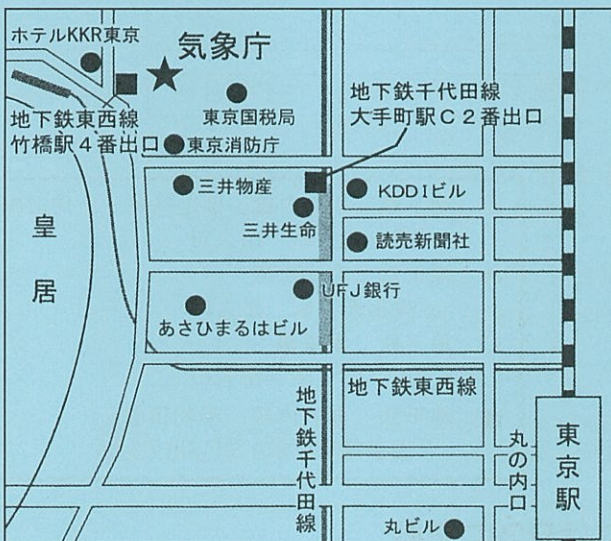

*採用予定区分は変動する場合があります。最新情報は各府省にお問い合わせください。

(参考) 人間科学Ⅰ：心理系区分

人間科学Ⅱ：教育・福祉・社会系区分

理工Ⅰ：一般工学系区分

理工Ⅱ：数理科学系区分

理工Ⅲ：物理・地球科学系区分

理工Ⅳ：化学・生物・薬学系区分

農学Ⅰ：農業科学系区分

農学Ⅱ：農業工学系区分

農学Ⅲ：森林・自然環境系区分

農学Ⅳ：水産系区分

*情報工学の工学系は理工Ⅰ、数学系は理工Ⅱに対応しています。

*Ⅱ種試験の採用予定区分については、「国家公務員試験採用情報ナビ」をご覧ください。

(<http://www.jinji.jp/saiyo/saiyo.htm>)

気象庁、海上保安庁、防衛省マップ

防衛省は市ヶ谷庁舎で実施します。

最寄駅

- ・JR「市ヶ谷」駅
- ・南北線・有楽町線「市ヶ谷」駅徒歩5分
- 千代田線「霞が関」駅から1駅の「国会議事堂前」駅乗り換え、南北線「溜池山王」駅から2駅。或いは有楽町線「桜田門」駅から3駅。
- ・丸ノ内線「四ツ谷」駅徒歩5分
- 丸ノ内線「霞ヶ関」駅から2駅。

気象庁は気象庁本庁ビルで実施します。

最寄駅

- ・東西線「竹橋」駅徒歩1分（4番出口より）
- ・千代田線「大手町」駅徒歩5分（C2番出口より）

海上保安庁海洋情報部は海洋情報部庁舎で実施します。

最寄駅

- ・大江戸線「築地市場」駅徒歩1分（A3出口より）
- ・日比谷線「東銀座」駅徒歩7分（6番出口より）
- ・JR「新橋」駅徒歩13分

霞が関マップ

気象庁、海上保安庁〔海洋情報部〕、防衛省のマップはP3に記載