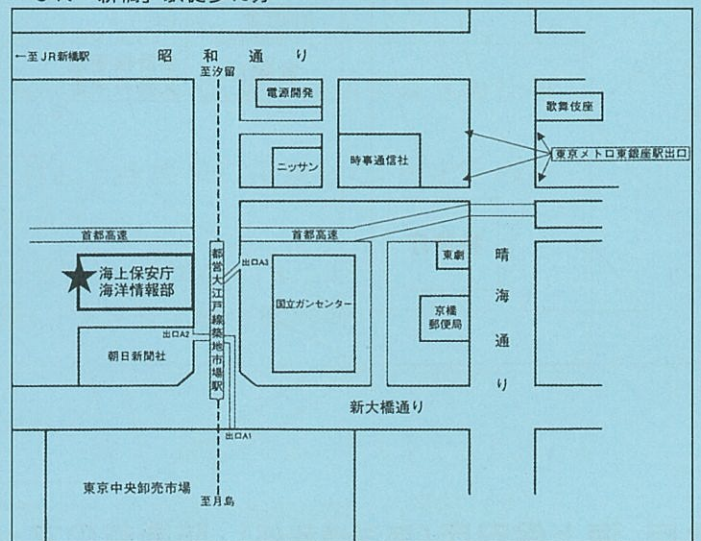

最寄駅

- ・JR「市ヶ谷」駅
- ・南北線・有楽町線「市ヶ谷」駅徒歩5分
- 千代田線「霞が関」駅から1駅の「国会議事堂前」駅乗り換え、南北線「溜池山王」駅から2駅。或いは有楽町線「桜田門」駅から3駅。
- ・丸ノ内線「四ツ谷」駅徒歩5分
- 丸ノ内線「霞ヶ関」駅から2駅。

気象庁は気象庁本庁ビルで実施します。

最寄駅

- ・東西線「竹橋」駅徒歩1分（4番出口より）
- ・千代田線「大手町」駅徒歩5分（C2番出口より）

海上保安庁海洋情報部は海洋情報部庁舎で実施します。

最寄駅

- ・大江戸線「築地市場」駅徒歩1分（A3出口より）
- ・日比谷線「東銀座」駅徒歩7分（6番出口より）
- ・JR「新橋」駅徒歩13分

霞が関マップ

気象庁、海上保安庁〔海洋情報部〕、防衛省のマップはP3に記載