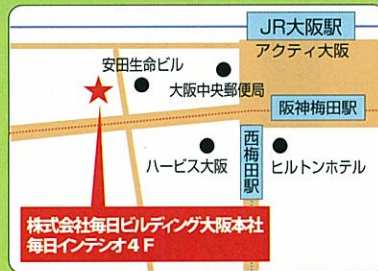

16:00~17:00

留学費用節約方法

無料

- 奨学金取得方法
- 学校選択
- 国別留学費用
- 質疑応答

会場

11/29(土) 東京(新宿)
新宿区西新宿2-4-1
新宿NSビル3階

11/30(日) 大阪(梅田)
大阪市北区梅田3-4-5
毎日インテシオ4階

日時