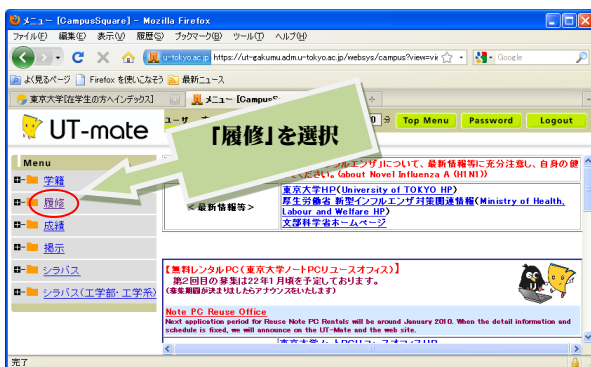

◆部局横断型教育プログラム修了証WEB申請 by UT-mate

[Step.1]  
UT-mate にログイン

ユーザ名、パスワードを入力してログイン

[Step. 2]  
履修  
↓  
「横断型プログラム修了証申請」

[Step. 3]  
「新規登録」

「横断型プログラム修了証申請」を選択

《学部学生：学部用プログラムのみ》

《大学院学生：学部用・大学院用プログラム》