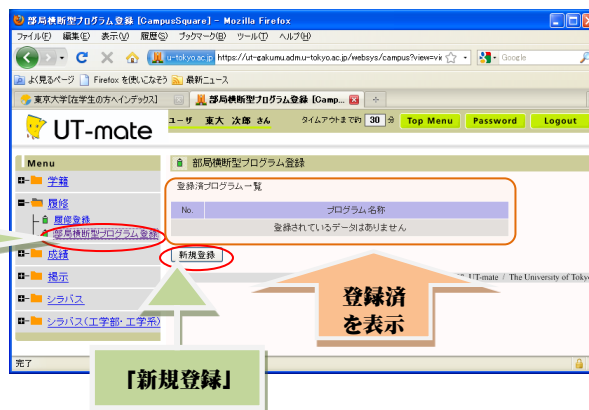

◆部局横断型教育プログラム修了証WEB申請 by UT-mate

[Step.1]  
UT-mate にログイン

ユーザ名、パスワードを入力してログイン

[Step. 2]  
履修  
↓  
「横断型プログラム修了証申請」

[Step. 3]  
「新規登録」

「横断型プログラム修了証申請」を選択

《学部学生：学部用プログラムのみ》

《大学院学生：学部用・大学院用プログラム》