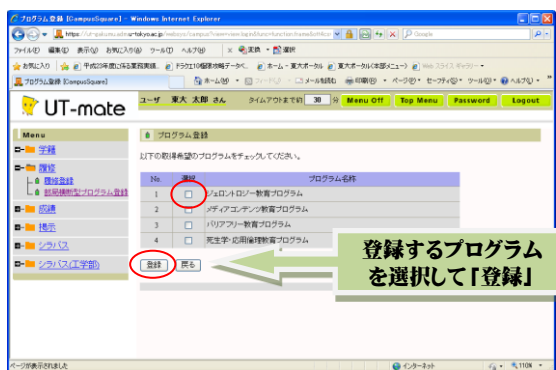

◆部局横断型教育プログラム修了証WEB申請 by UT-mate

[Step.1]  
UT-mate にログイン

ユーザ名、パスワードを入力してログイン

[Step. 2]  
履修  
↓  
「横断型プログラム修了証申請」

[Step. 3]  
「新規登録」

「横断型プログラム修了証申請」を選択

《学部学生：学部用プログラムのみ》

《大学院学生：学部用・大学院用プログラム》