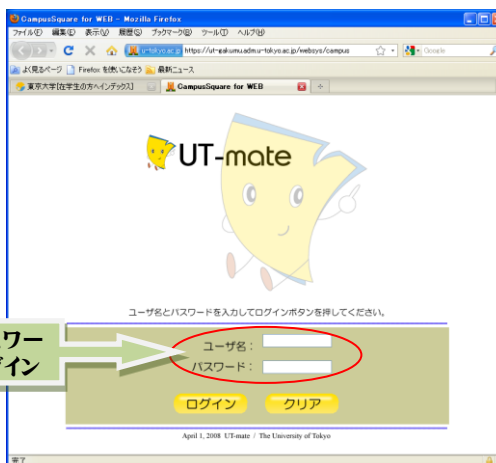

◆部局横断型教育プログラム修了証WEB申請 by UT-mate

[Step.1]  
UT-mate にログイン

ユーザ名、パスワードを入力してログイン

[Step. 2]  
履修  
↓  
「横断型プログラム修了証申請」

[Step. 3]  
「新規登録」

「横断型プログラム修了証申請」を選択

《学部学生：学部用プログラムのみ》

《大学院学生：学部用・大学院用プログラム》