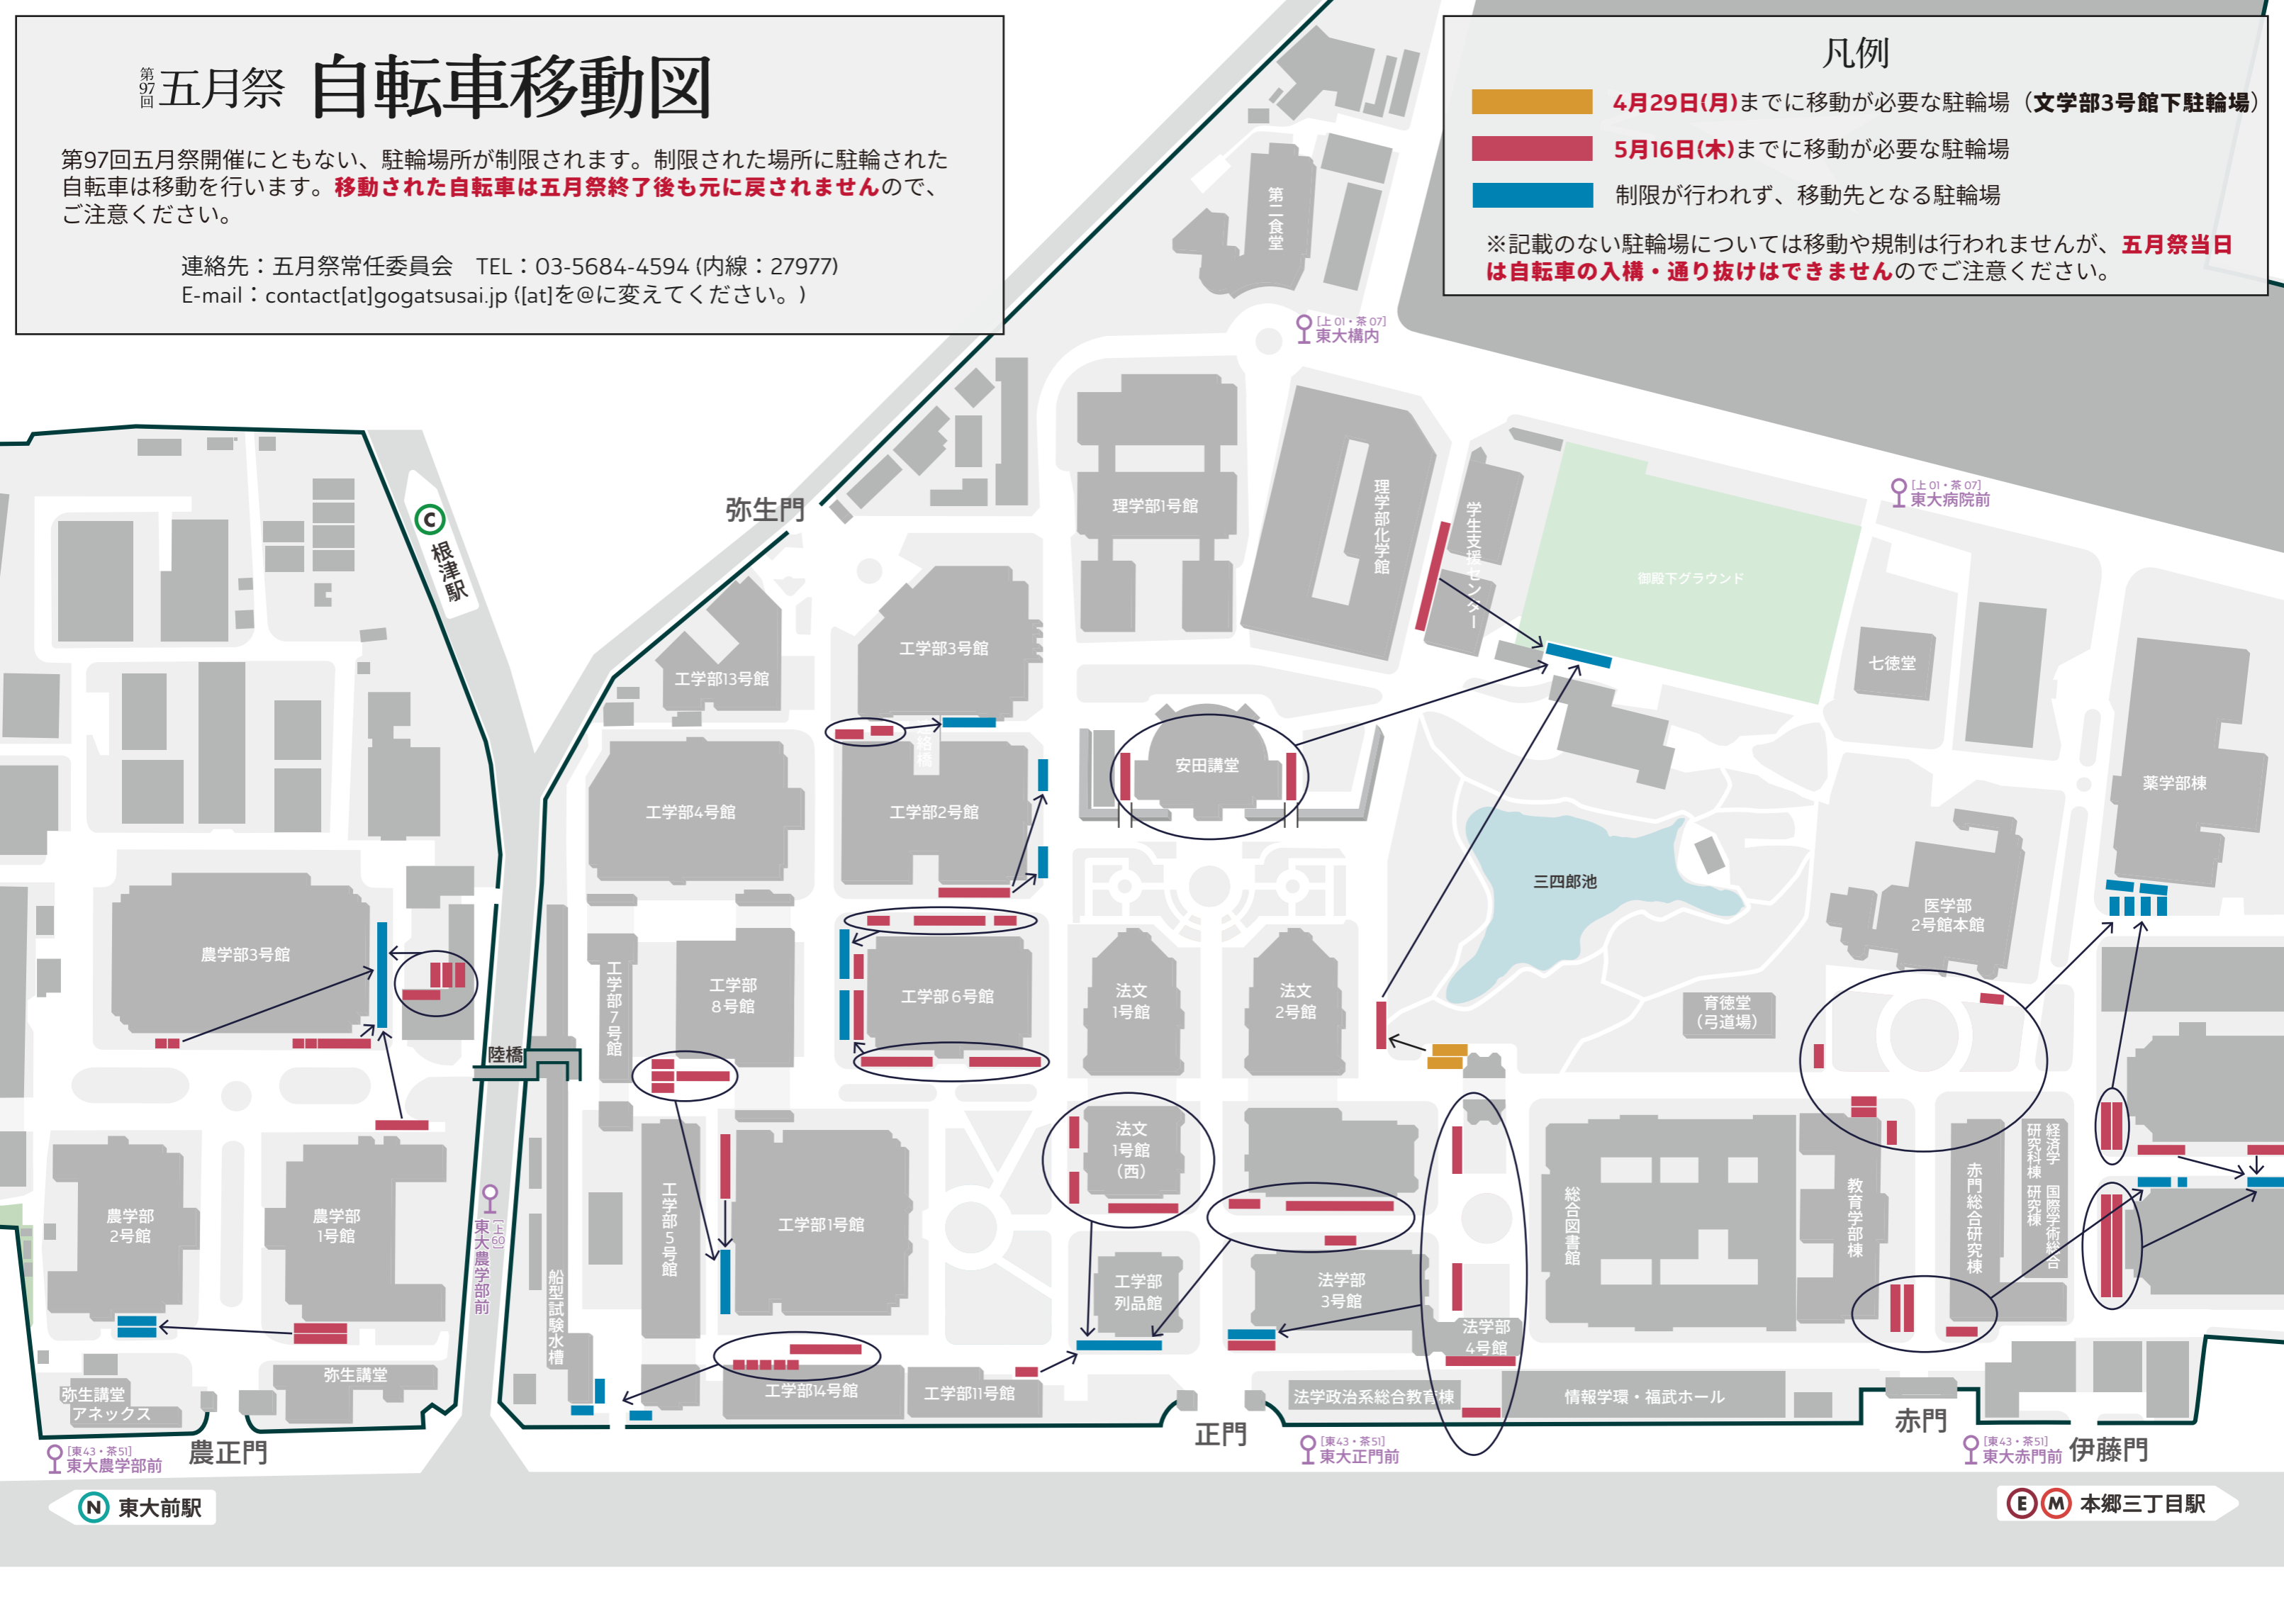

第97回 五月祭 自転車移動図

第97回五月祭開催にともない、駐輪場が制限されます。制限された場所に駐輪された自転車は移動を行います。**移動された自転車は五月祭終了後も元に戻されません**ので、ご注意ください。

連絡先：五月祭常任委員会 TEL：03-5684-4594 (内線：27977)
E-mail：contact[at]gogatsusai.jp ([at]を@に変えてください。)

凡例

- 4月29日(月)までに移動が必要な駐輪場 (文学部3号館下駐輪場)
- 5月16日(木)までに移動が必要な駐輪場
- 制限が行われず、移動先となる駐輪場

※記載のない駐輪場については移動や規制は行われませんが、**五月祭当日は自転車の入構・通り抜けはできません**のでご注意ください。

N 東大前駅

E M 本郷三丁目駅